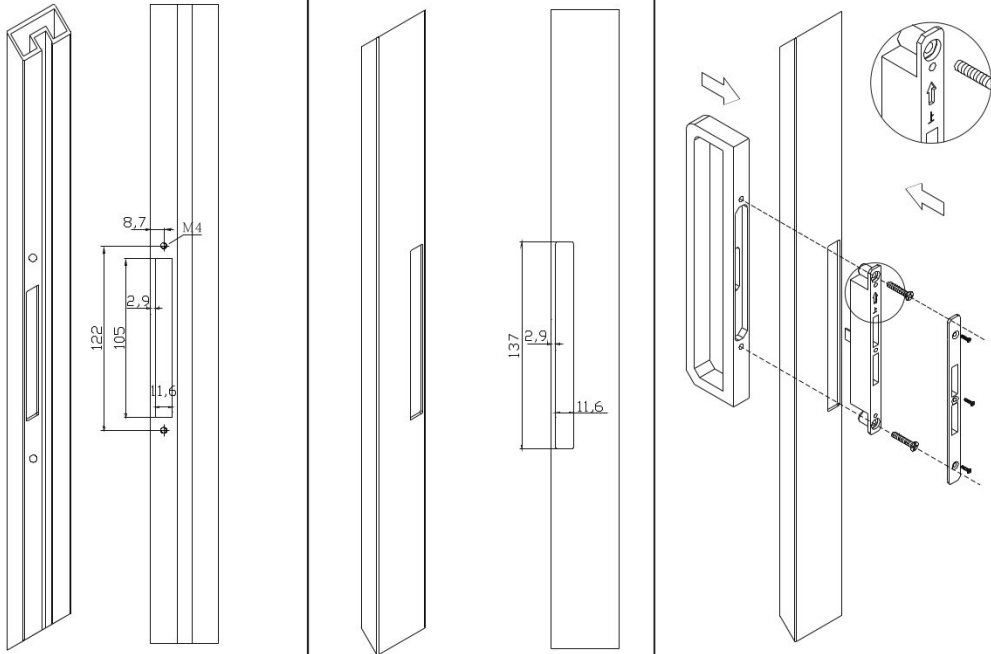

FDR-301 Схема установки ручки для стеклянной двери с замком

Этапы установки ручки с замком на профиль двери

Этапы монтажа ответной планки замка на стену