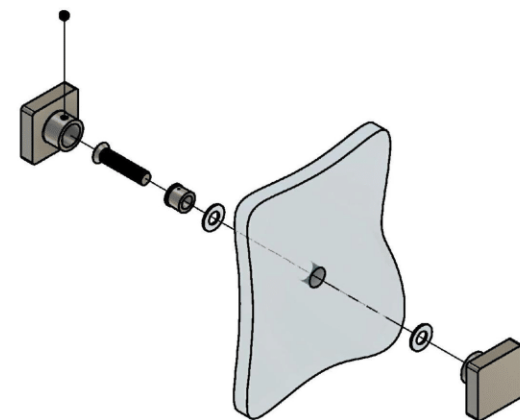

Эскиз установочных
отверстий в стекле

В комплекте прокладки для стекла 8мм, 10мм

FDR-30 AL
www.av24.su