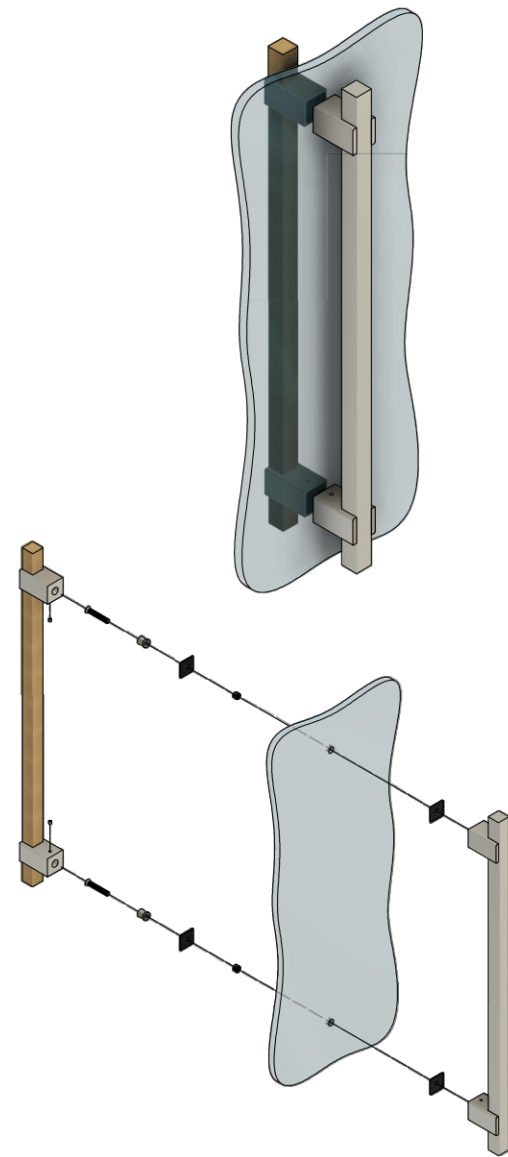

Подходит для стекла толщиной 8 мм, 10 мм

FDR-172 SUS304

av24.su