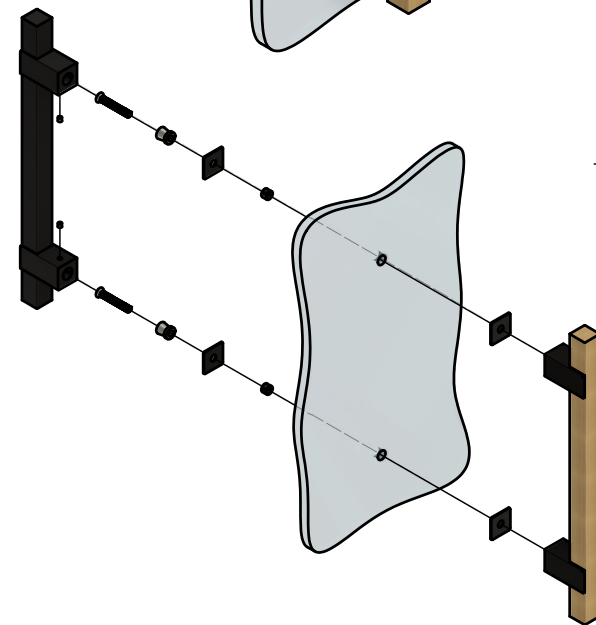

Подходит для стекла толщиной 8 мм, 10 мм, 12 мм

FDR-171 SUS304
av24.su