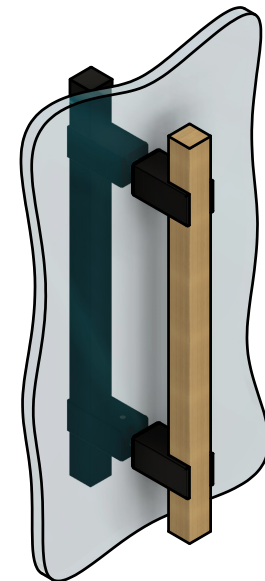

Подходит для стекла толщиной 8 мм, 10 мм, 12 мм

FDR-171 SUS304
av24.su