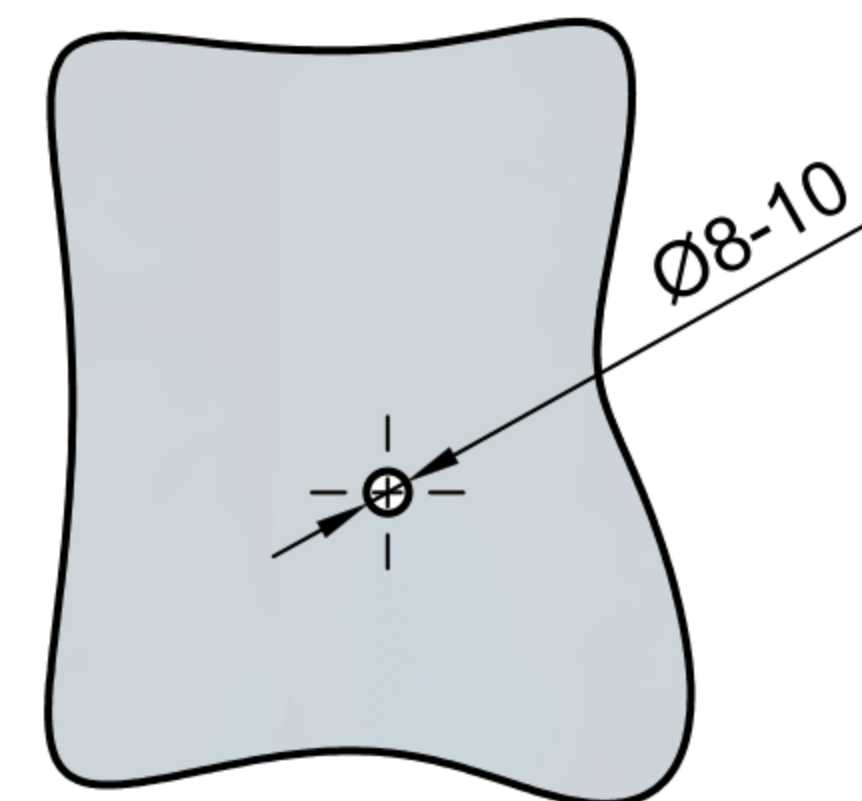

Эскиз установочных
отверстий в стекле

В комплекте прокладки для стекла 6мм, 8мм, 10мм, 12мм
Крепежная шпилька М6

FDR-144 BR Йота
av24.su