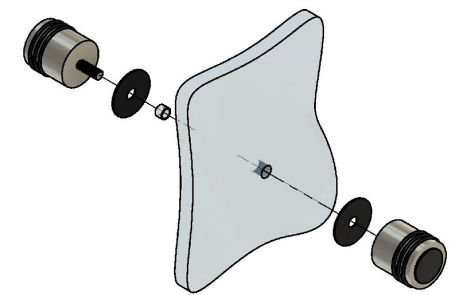

Эскиз установочных
отверстий в стекле

В комплекте прокладки для стекла 6мм, 8мм, 10мм, 12мм
Крепежная шпилька М6

FDR-143 BR Йота
av24.su