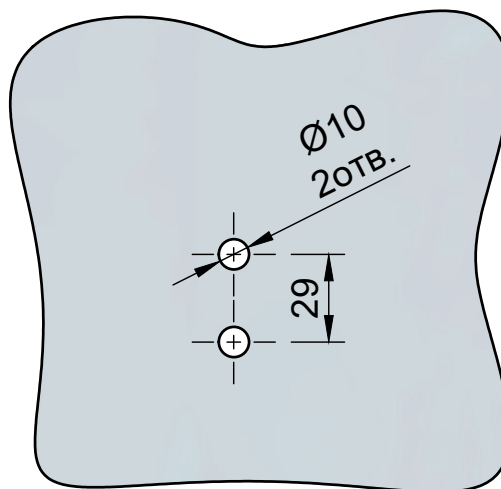

Эскиз установочных
отверстий в стекле

В комплекте прокладки для стекла 8мм, 10мм

FDR-121 SUS304

www.av24.su