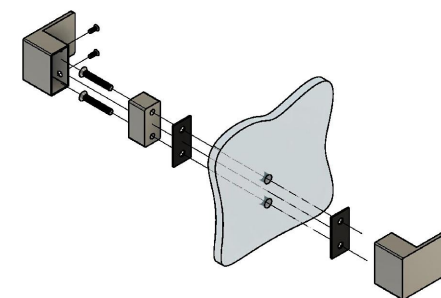

Эскиз установочных
отверстий в стекле

В комплекте прокладки для стекла 8мм, 10мм

FDR-121 SUS304

www.av24.su