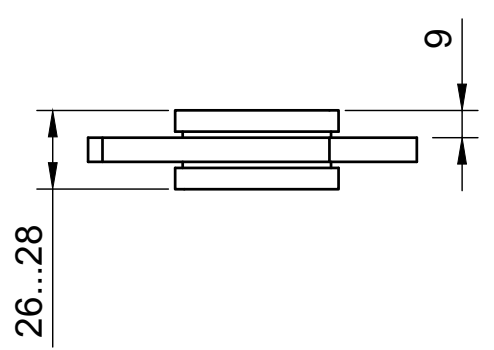

Эскиз установочных
отверстий в стекле

В комплекте прокладки для стекла 8мм, 10мм

FDR-112 SUS304

www.av24.su