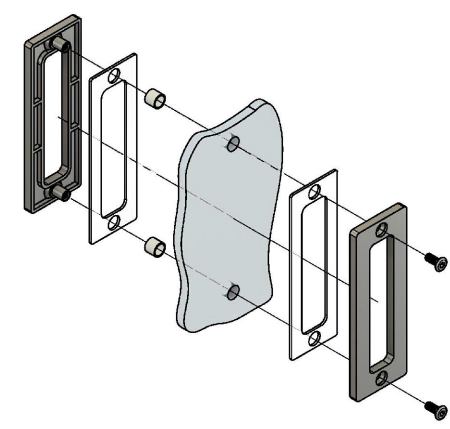

Эскиз установочных
отверстий в стекле

В комплекте прокладки для стекла 8мм, 10мм

FDR-112 SUS304

www.av24.su