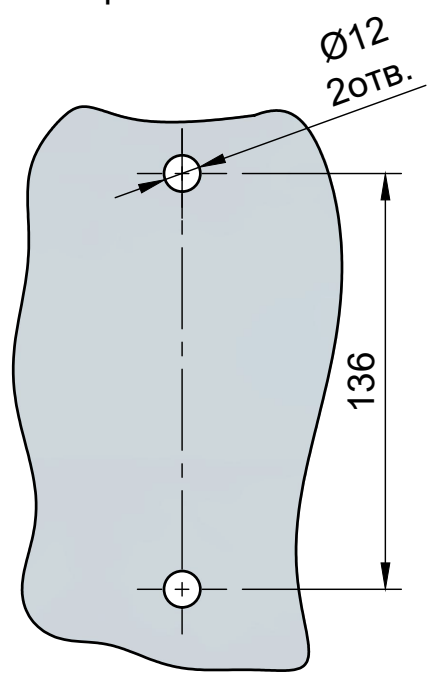

Эскиз установочных
отверстий в стекле

В комплекте прокладки для стекла 8мм, 10мм

FDR-112 SUS304

www.av24.su