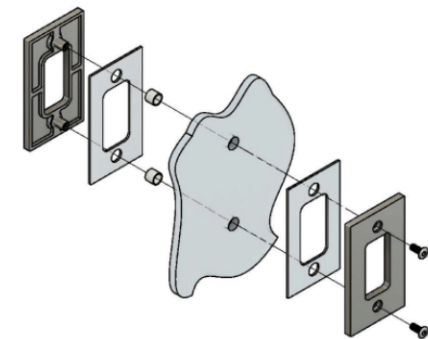

Эскиз установочных
отверстий в стекле

В комплекте прокладки для стекла 8мм, 10мм

FDR-111 SUS304
www.av24.su