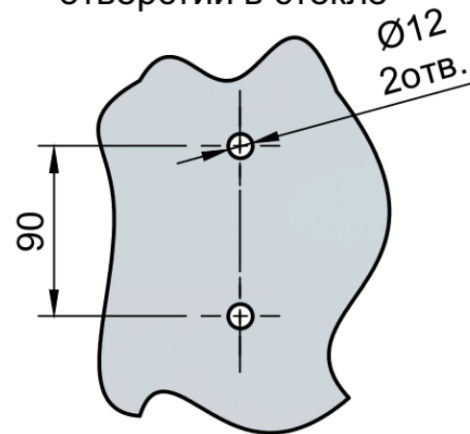

Эскиз установочных
отверстий в стекле

В комплекте прокладки для стекла 8мм, 10мм

FDR-111 SUS304
www.av24.su