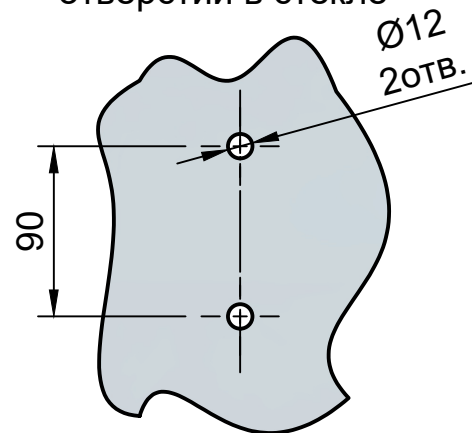

Эскиз установочных  
отверстий в стекле

В комплекте прокладки для стекла 8мм, 10мм

FDR-111.1 SUS304  
www.av24.su