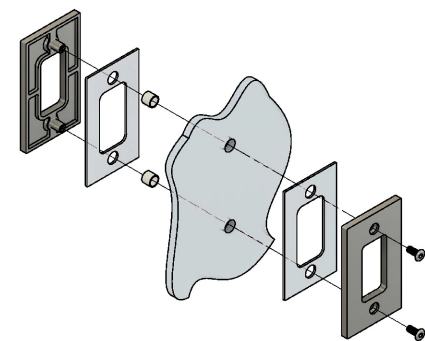

Эскиз установочных  
отверстий в стекле

В комплекте прокладки для стекла 8мм, 10мм

FDR-111.1 SUS304  
www.av24.su