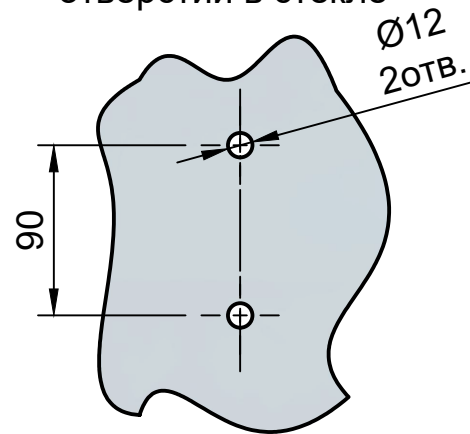

Эскиз установочных
отверстий в стекле

В комплекте прокладки для стекла 8мм, 10мм

FDR-111 SUS304

www.av24.ru