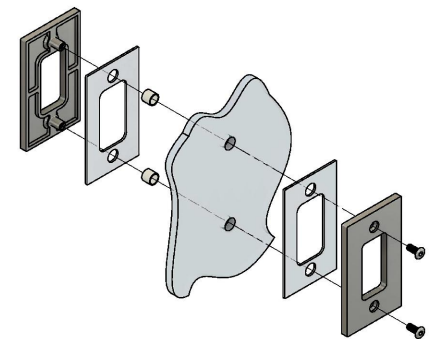

Эскиз установочных
отверстий в стекле

В комплекте прокладки для стекла 8мм, 10мм

FDR-111 SUS304

www.av24.ru