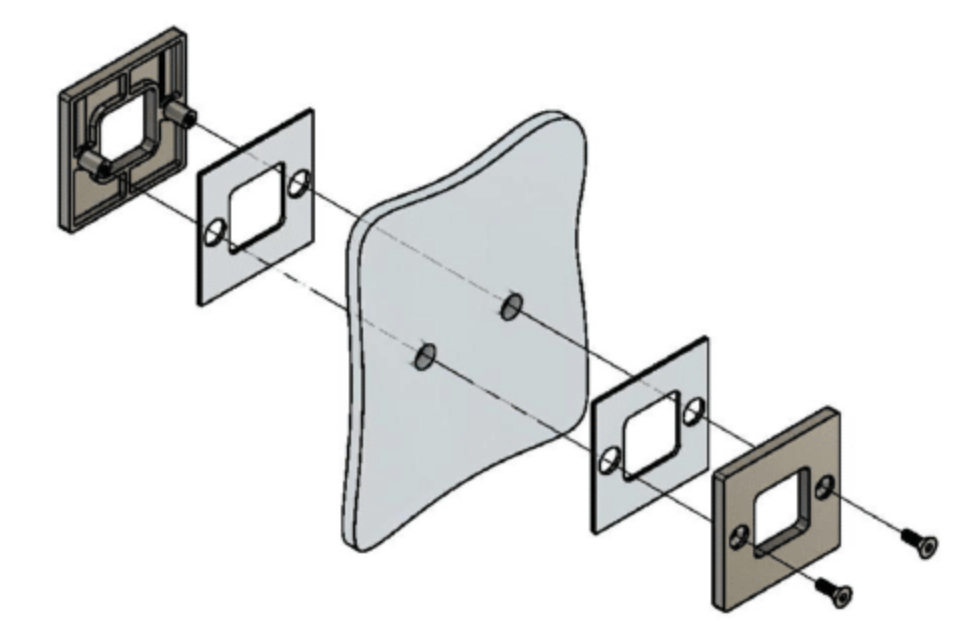

Эскиз установочных отверстий в стекле

В комплекте прокладки для стекла 8мм, 10мм

FDR-110 SUS304  
www.av24.su