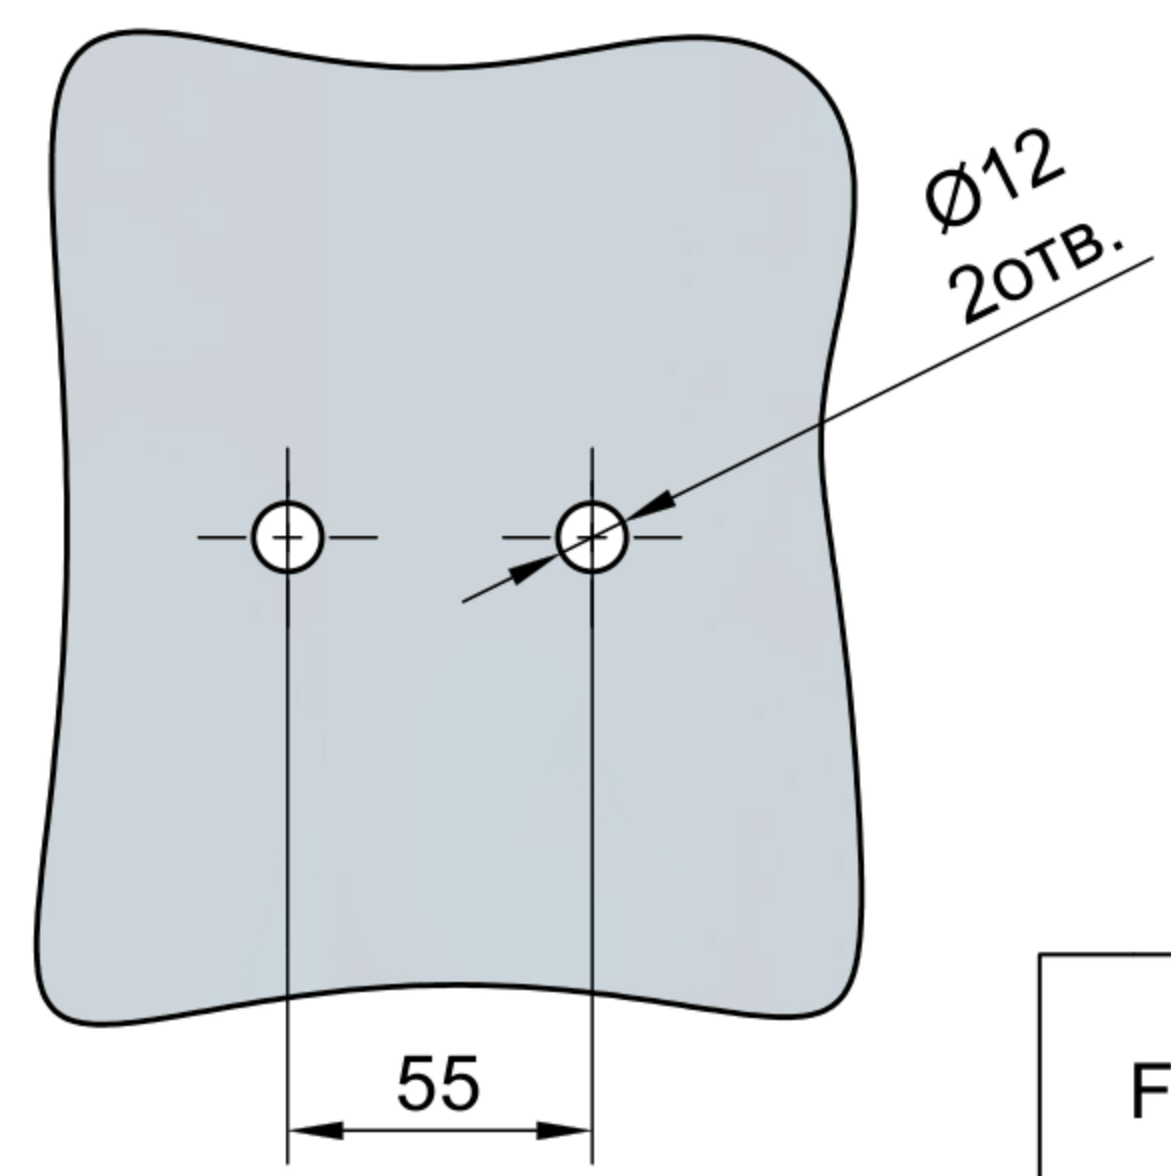

Эскиз установочных отверстий в стекле

В комплекте прокладки для стекла 8мм, 10мм

FDR-110 SUS304  
www.av24.su