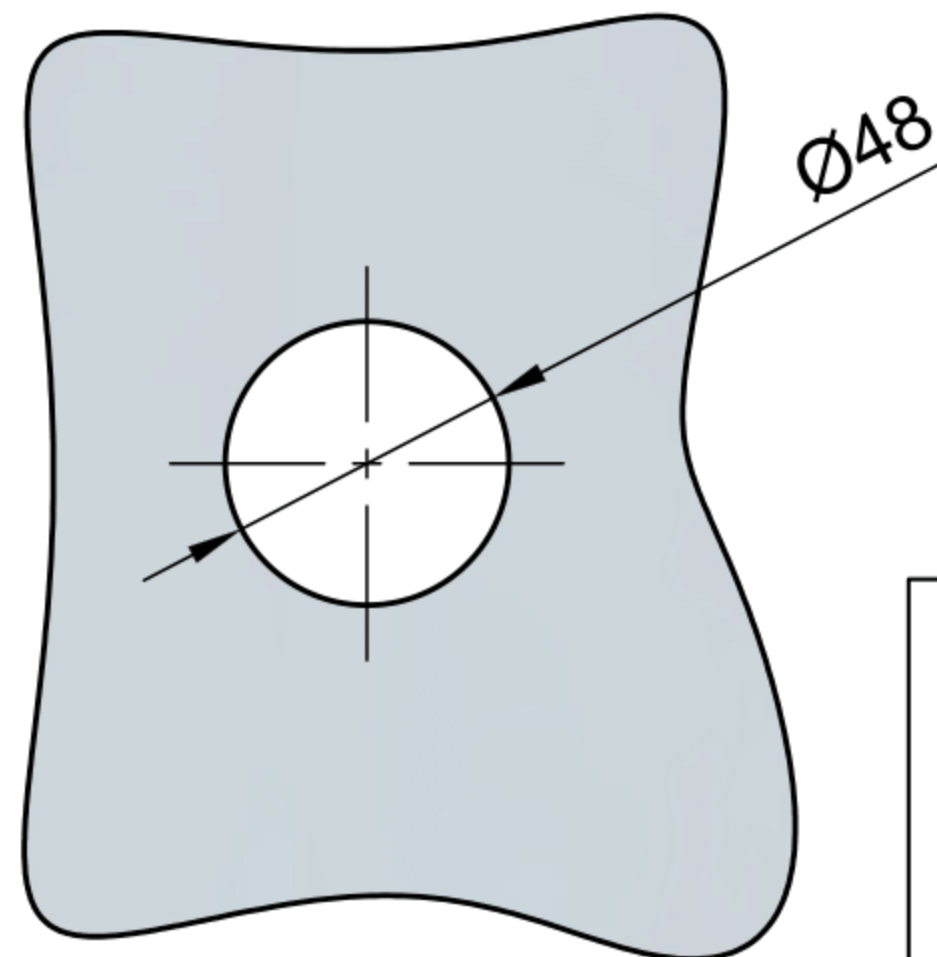

Эскиз установочных  
отверстий в стекле

В комплекте прокладки для стекла 6мм, 8мм, 10мм

FDR-10 SUS304  
[www.av24.su](http://www.av24.su)