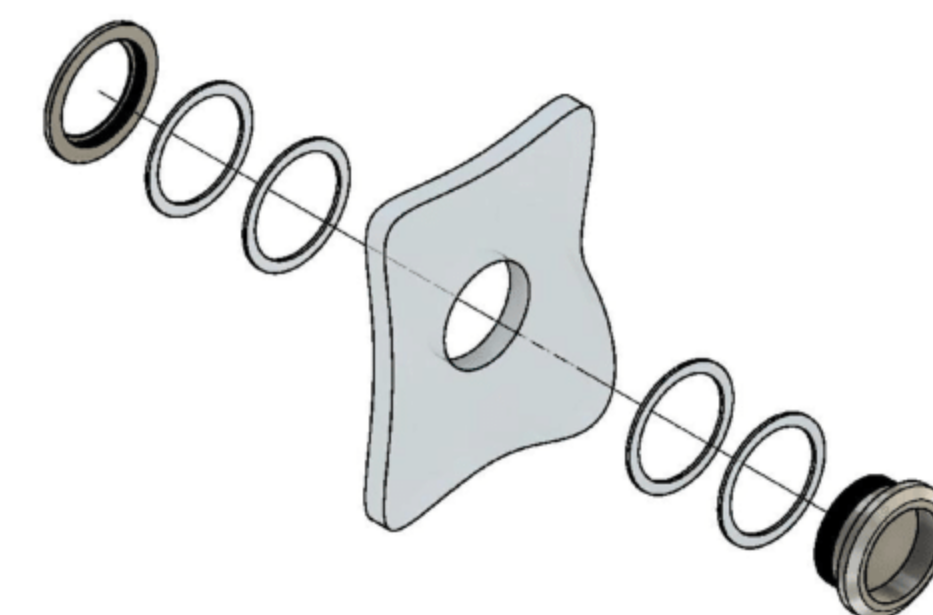

Эскиз установочных  
отверстий в стекле

В комплекте прокладки для стекла 6мм, 8мм, 10мм

FDR-10 SUS304  
[www.av24.su](http://www.av24.su)