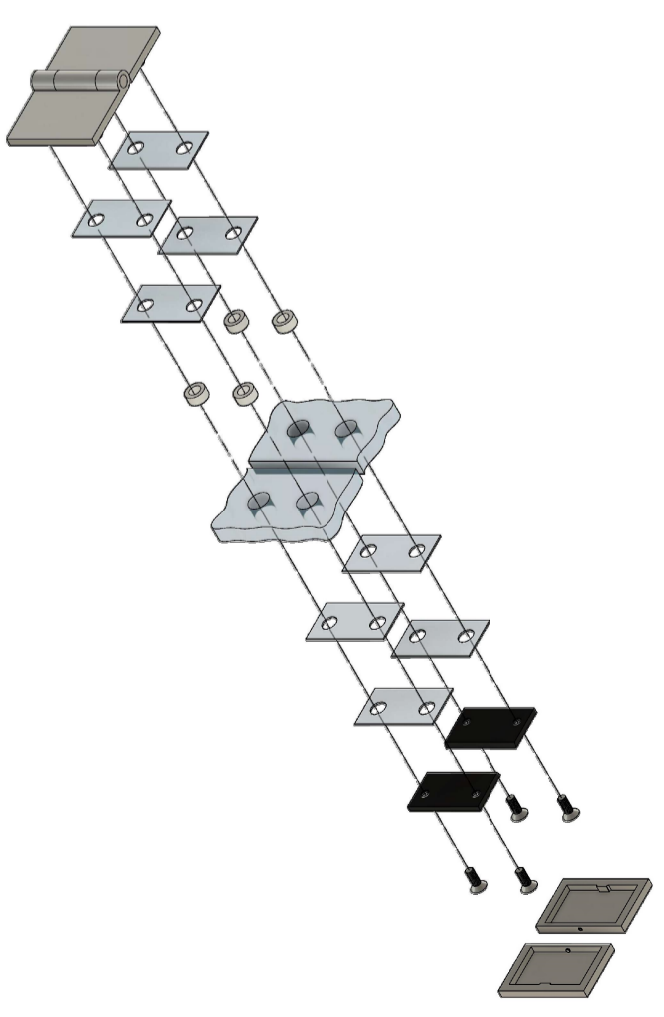

Эскиз установочных
отверстий в стекле

Ø16
2отв.

Подходит для стекла толщиной 10 мм, 12 мм

FDP-32 BR
www.av24.su