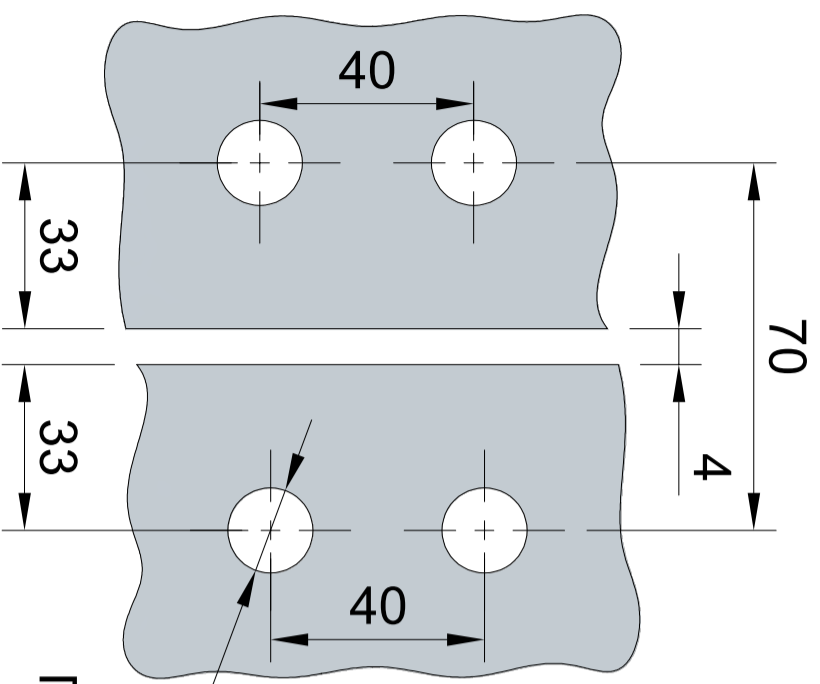

Эскиз установочных
отверстий в стекле

Ø16
2отв.

Подходит для стекла толщиной 10 мм, 12 мм

FDP-32 BR
www.av24.su