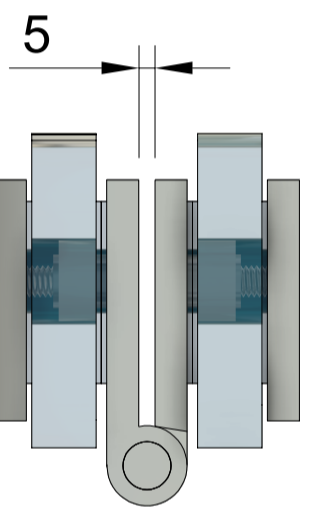

Эскиз установочных
отверстий в стекле

Ø16
2отв.

Подходит для стекла толщиной 10 мм, 12 мм

FDP-32 BR
www.av24.su