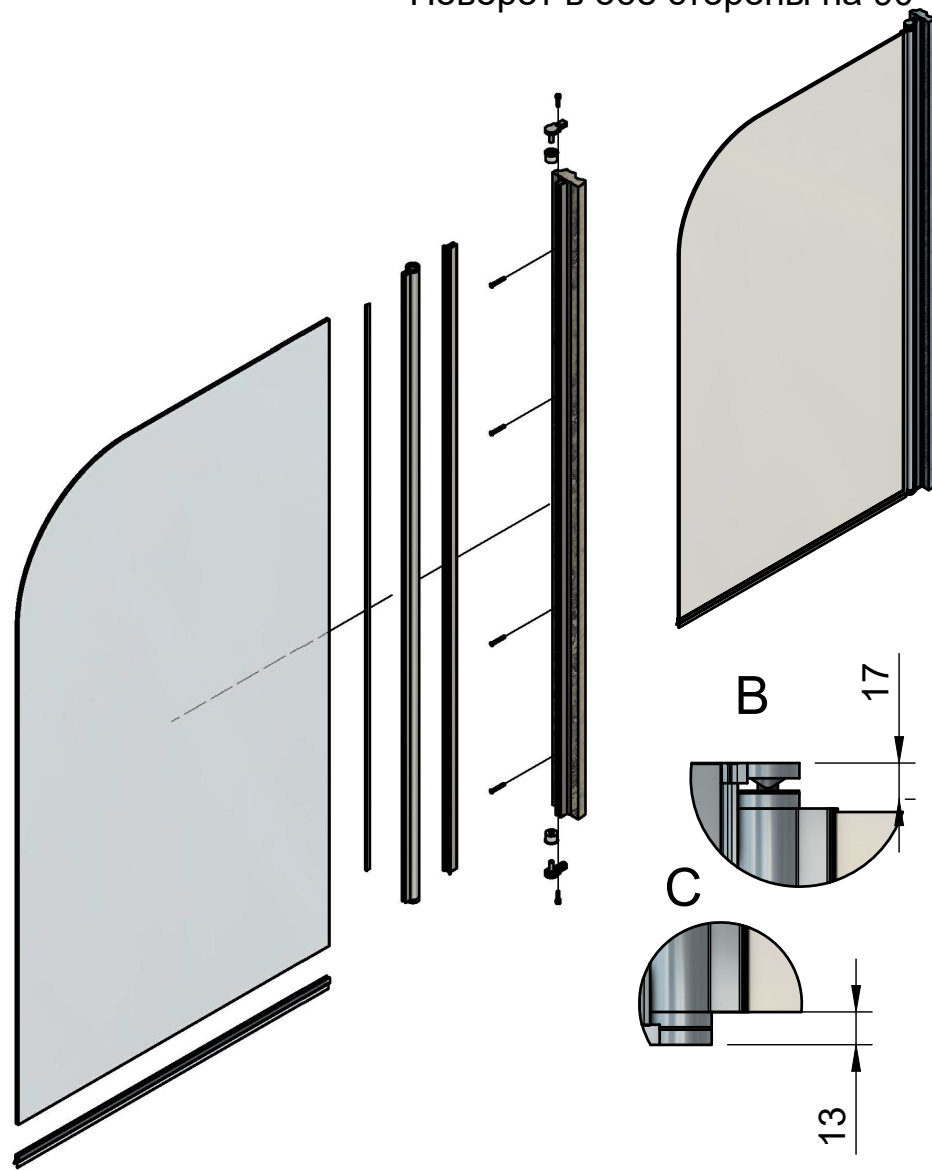

Толщина стекла 6 мм.

Поворот в обе стороны на 90°

FDP-301 AL Ника  
av24.su