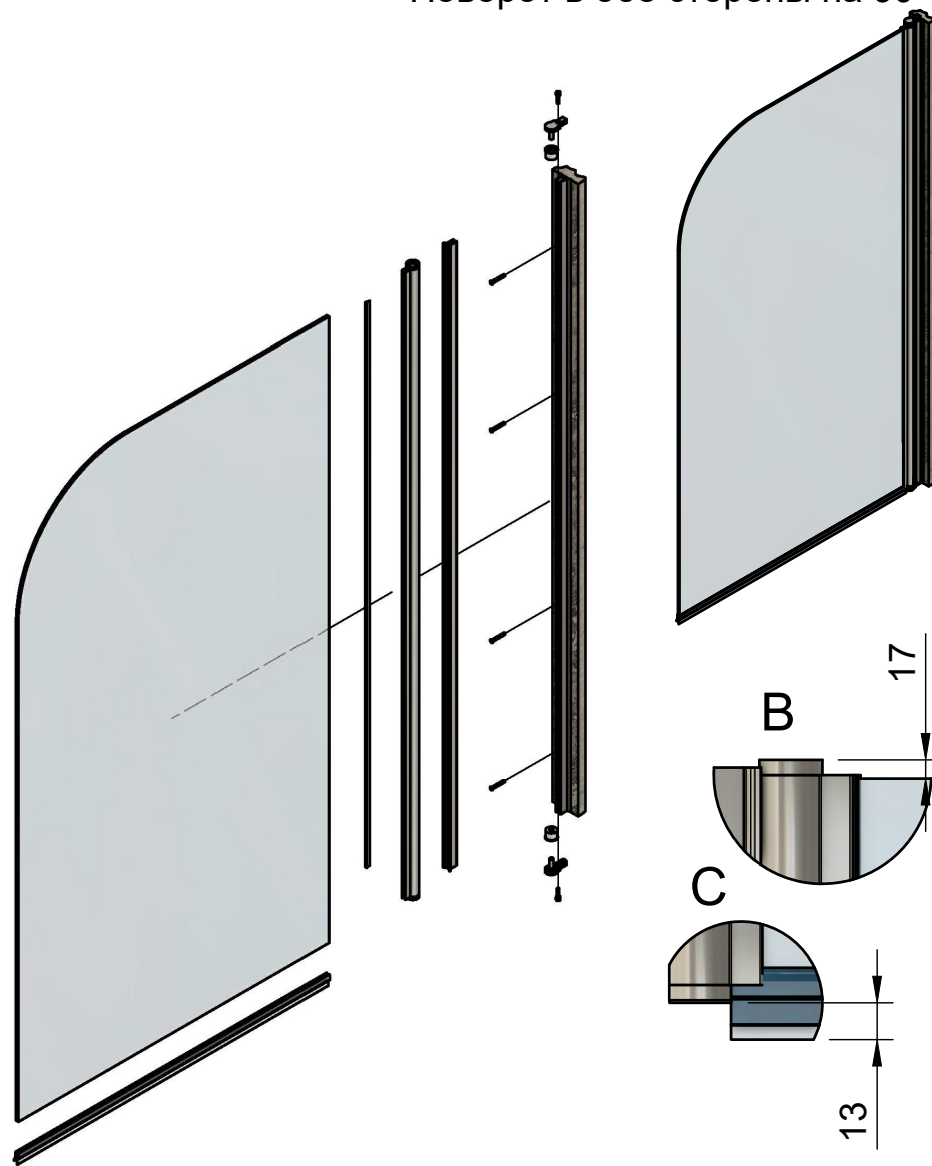

Толщина стекла 6 мм.

Поворот в обе стороны на 90°

FDP-300 AL Ника
av24.su