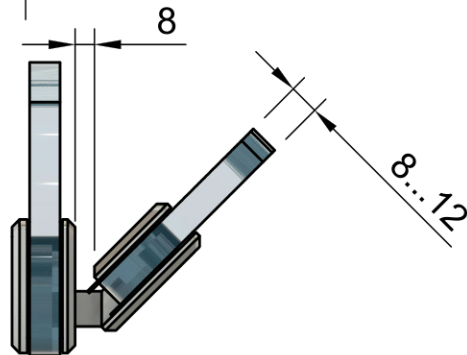

Эскиз установочных
отверстий в стекле

Поворот в обе стороны на 90°

В комплекте прокладки для стекла 8 мм, 10 мм, 12 мм

FDP-24 ZN
av24.su