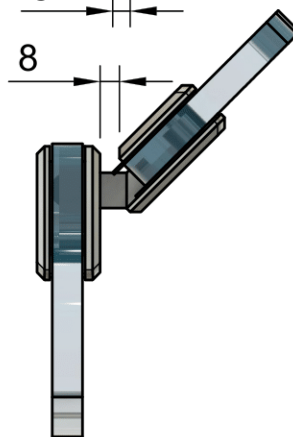

Эскиз установочных
отверстий в стекле

Поворот в обе стороны на 90°

В комплекте прокладки для стекла 8 мм, 10 мм, 12 мм

FDP-24 ZN
av24.su