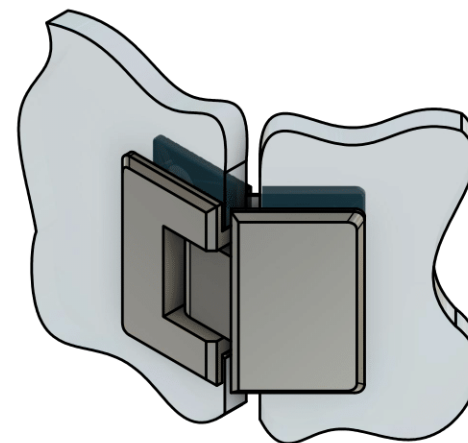

Эскиз установочных
отверстий в стекле

Поворот в обе стороны на 90°

В комплекте прокладки для стекла 8 мм, 10 мм, 12 мм

FDP-24 ZN
av24.su