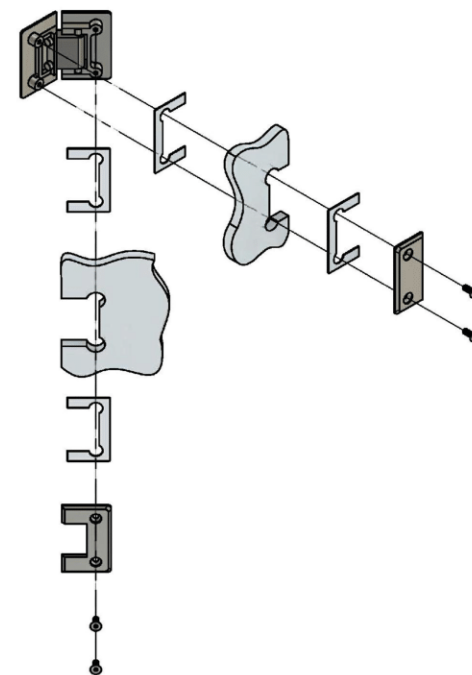

Эскиз установочных
отверстий в стекле

Поворот в обе стороны на 90°

В комплекте прокладки для стекла 8 мм, 10 мм, 12 мм

FDP-24 ZN
av24.su