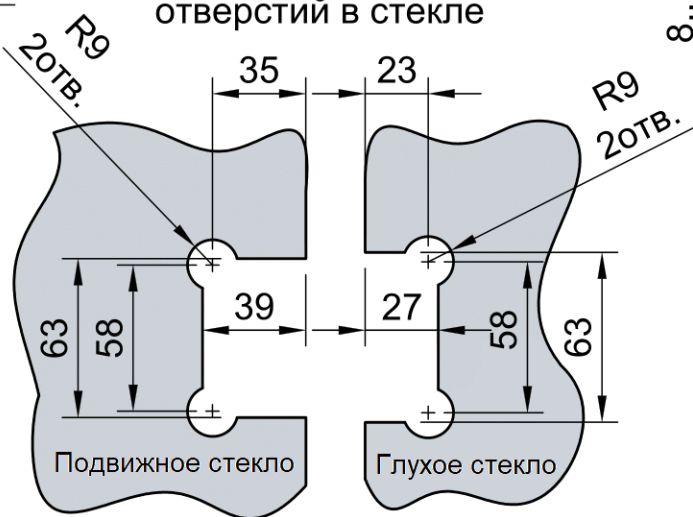

Эскиз установочных
отверстий в стекле

Поворот в обе стороны на 90°

В комплекте прокладки для стекла 8 мм, 10 мм, 12 мм

FDP-24 ZN
av24.su