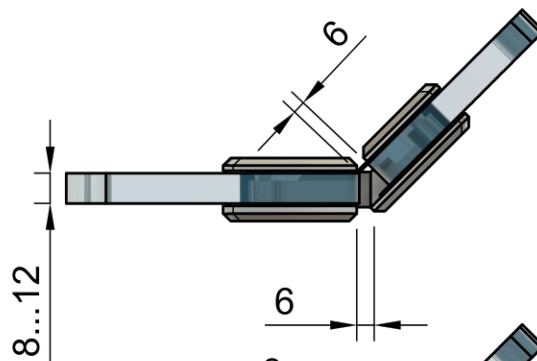

Эскиз установочных
отверстий в стекле

Поворот в обе стороны на 90°

В комплекте прокладки для стекла 8 мм, 10 мм, 12 мм

FDP-24 ZN
av24.su