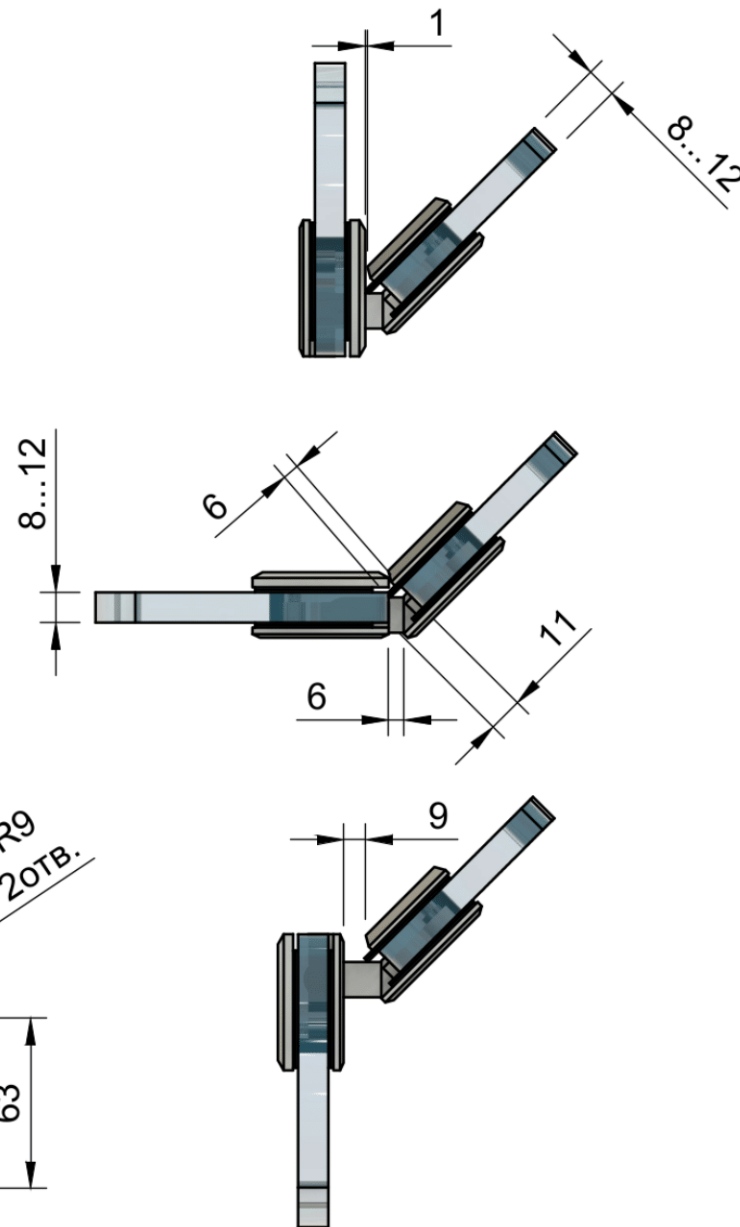

Эскиз установочных отверстий в стекле

В комплекте прокладки для стекла 8 мм, 10 мм, 12 мм

Поворот в обе стороны на 90°

FDP-24 SUS304
av24.su