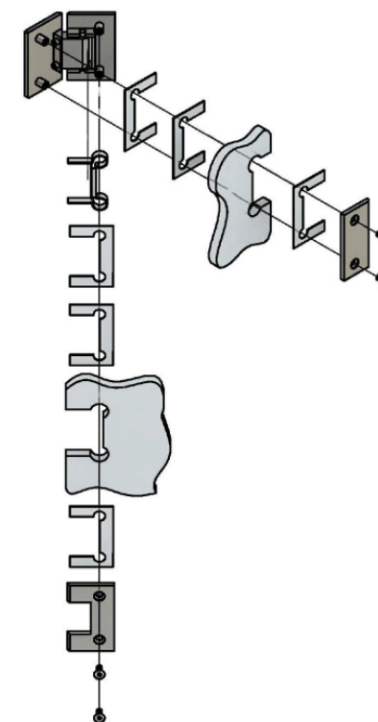

Эскиз установочных отверстий в стекле

В комплекте прокладки для стекла 8 мм, 10 мм, 12 мм

Поворот в обе стороны на 90°

FDP-24 SUS304
av24.su