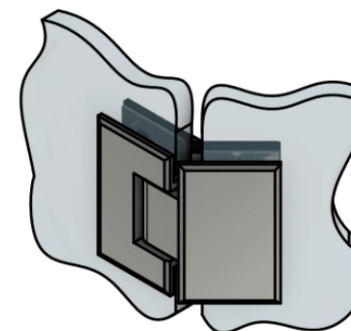

Эскиз установочных отверстий в стекле

В комплекте прокладки для стекла 8 мм, 10 мм, 12 мм

Поворот в обе стороны на 90°

FDP-24 SUS304
av24.su