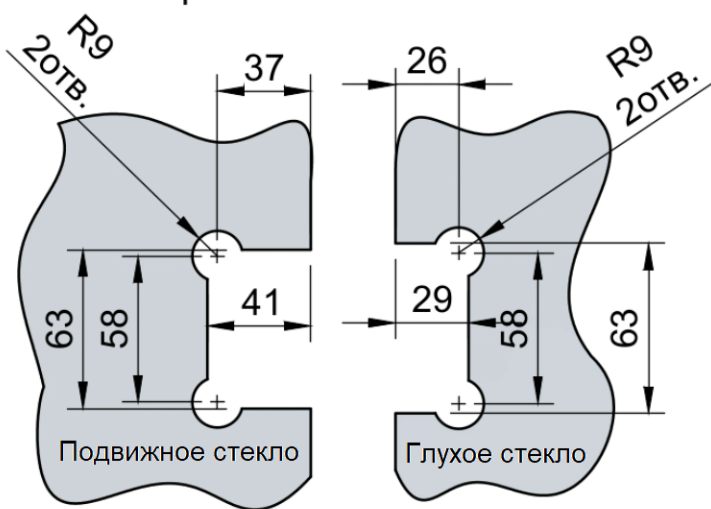

Эскиз установочных отверстий в стекле

В комплекте прокладки для стекла 8 мм, 10 мм, 12 мм

Поворот в обе стороны на 90°

FDP-24 SUS304
av24.su