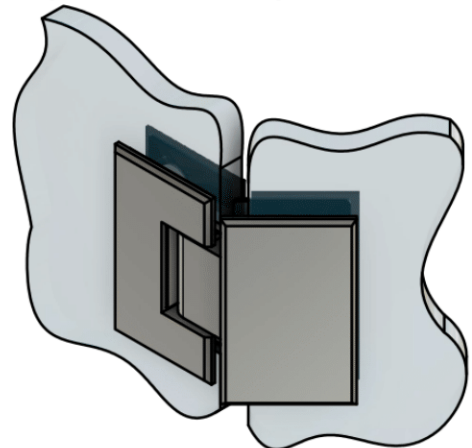

Поворот в обе стороны на 90°

Эскиз установочных отверстий в стекле

В комплекте прокладки для стекла 8 мм, 10 мм, 12 мм

FDP-24E SUS304
av24.su