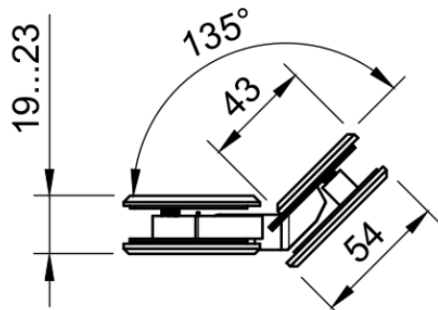

Поворот в обе стороны на 90°

Эскиз установочных отверстий в стекле

В комплекте прокладки для стекла 8 мм, 10 мм, 12 мм

FDP-24E SUS304
av24.su