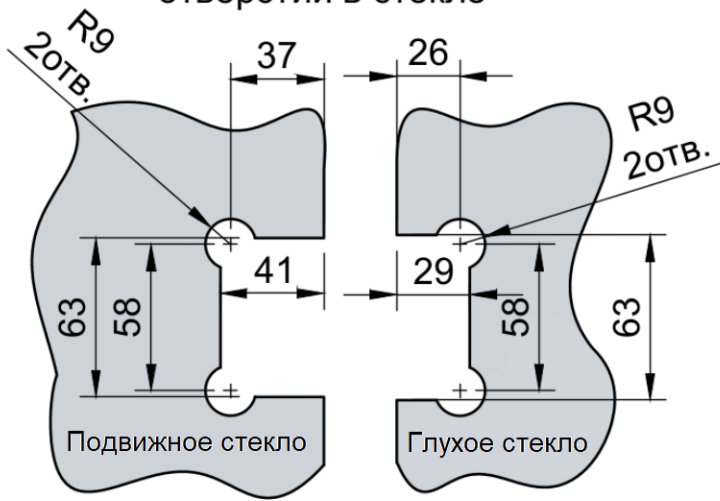

Поворот в обе стороны на 90°

Эскиз установочных отверстий в стекле

В комплекте прокладки для стекла 8 мм, 10 мм, 12 мм

FDP-24E SUS304
av24.su