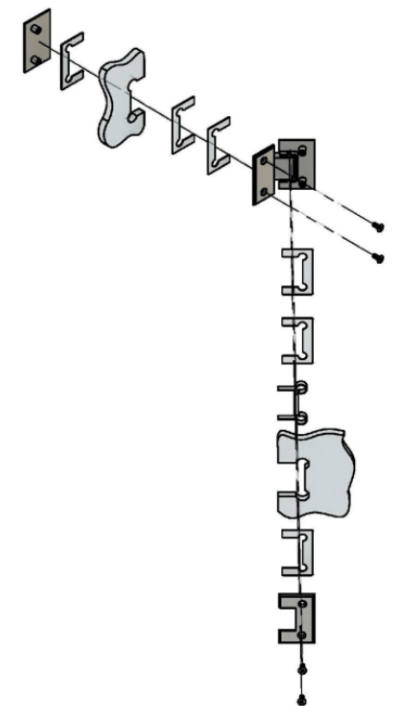

Поворот в обе стороны на 90°

Эскиз установочных отверстий в стекле

В комплекте прокладки для стекла 8 мм, 10 мм, 12 мм

FDP-24E SUS304
av24.su