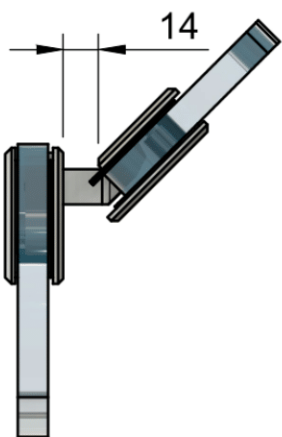

Поворот в обе стороны на 90°

Эскиз установочных отверстий в стекле

В комплекте прокладки для стекла 8 мм, 10 мм, 12 мм

FDP-24E SUS304
av24.su