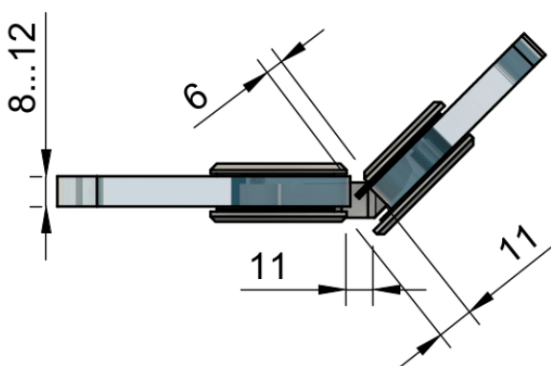

Поворот в обе стороны на 90°

Эскиз установочных отверстий в стекле

В комплекте прокладки для стекла 8 мм, 10 мм, 12 мм

FDP-24E SUS304
av24.su