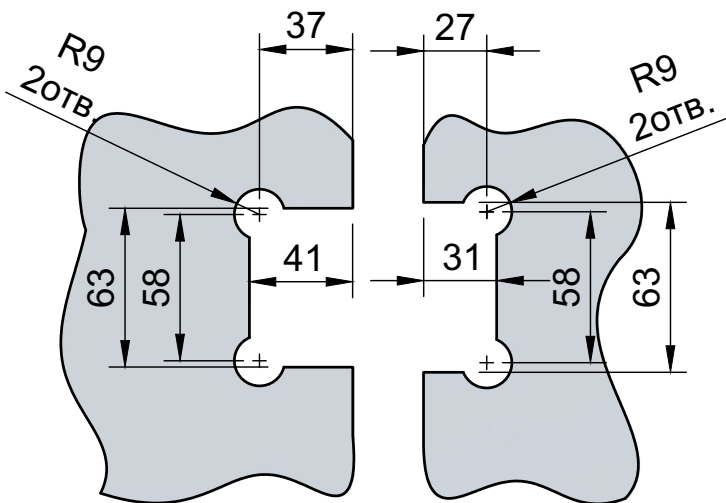

Эскиз установочных отверстий в стекле

В комплекте прокладки для стекла 8 мм, 10 мм, 12 мм

Поворот в обе стороны на 90°

FDP-24E BR  
av24.su