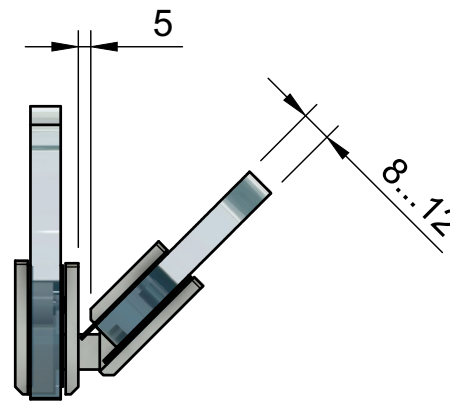

Эскиз установочных отверстий в стекле

В комплекте прокладки для стекла 8 мм, 10 мм, 12 мм

Поворот в обе стороны на 90°

FDP-24E BR  
av24.su