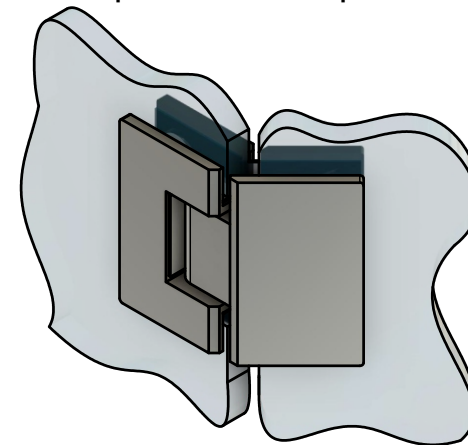

Эскиз установочных отверстий в стекле

В комплекте прокладки для стекла 8 мм, 10 мм, 12 мм

Поворот в обе стороны на 90°

FDP-24E BR  
av24.su