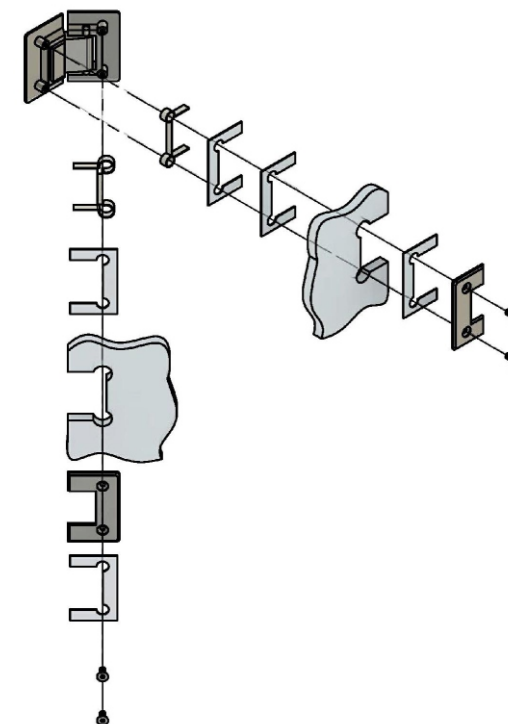

Эскиз установочных отверстий в стекле

В комплекте прокладки для стекла 8 мм, 10 мм, 12 мм

Поворот в обе стороны на 90°

FDP-24E BR  
av24.su