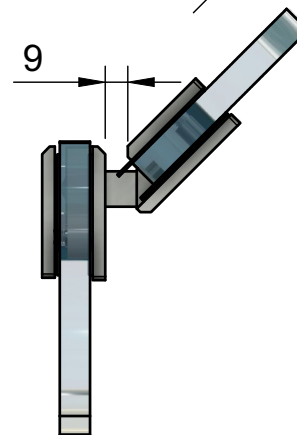

Эскиз установочных отверстий в стекле

В комплекте прокладки для стекла 8 мм, 10 мм, 12 мм

Поворот в обе стороны на 90°

FDP-24E BR  
av24.su