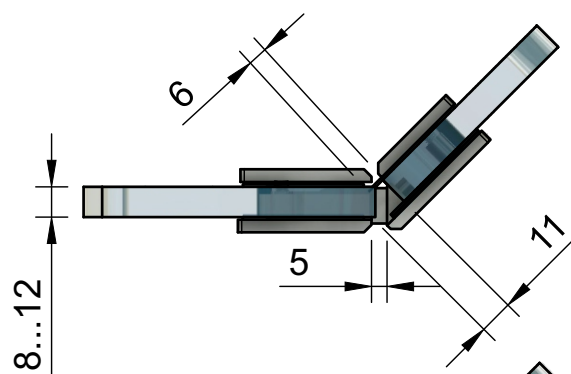

Эскиз установочных отверстий в стекле

В комплекте прокладки для стекла 8 мм, 10 мм, 12 мм

Поворот в обе стороны на 90°

FDP-24E BR  
av24.su