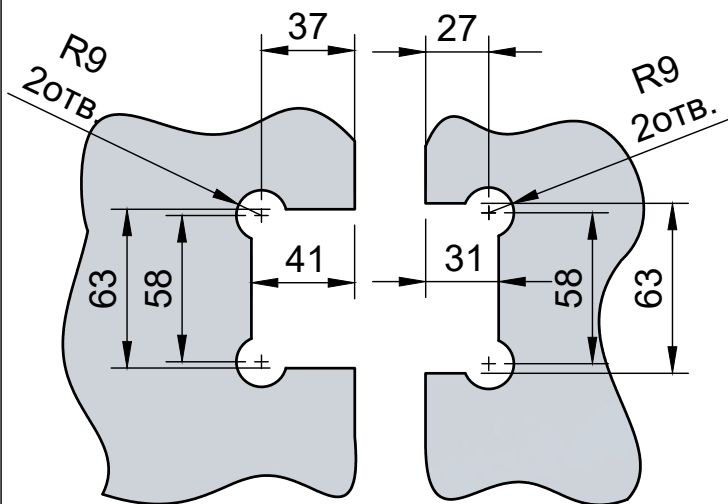

Эскиз установочных отверстий в стекле

В комплекте прокладки для стекла 8 мм, 10 мм, 12 мм

Поворот в обе стороны на 90°

FDP-24 BR
av24.su