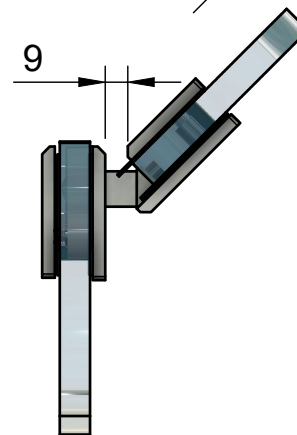

Эскиз установочных отверстий в стекле

В комплекте прокладки для стекла 8 мм, 10 мм, 12 мм

Поворот в обе стороны на 90°

FDP-24 BR
av24.su