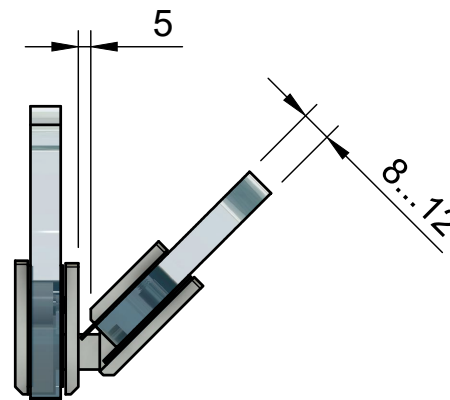

Эскиз установочных отверстий в стекле

В комплекте прокладки для стекла 8 мм, 10 мм, 12 мм

Поворот в обе стороны на 90°

FDP-24 BR
av24.su