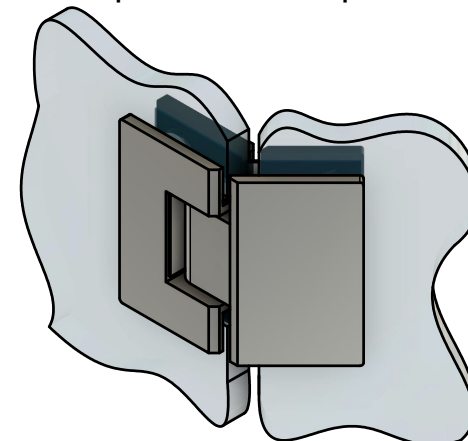

Эскиз установочных отверстий в стекле

В комплекте прокладки для стекла 8 мм, 10 мм, 12 мм

Поворот в обе стороны на 90°

FDP-24 BR
av24.su