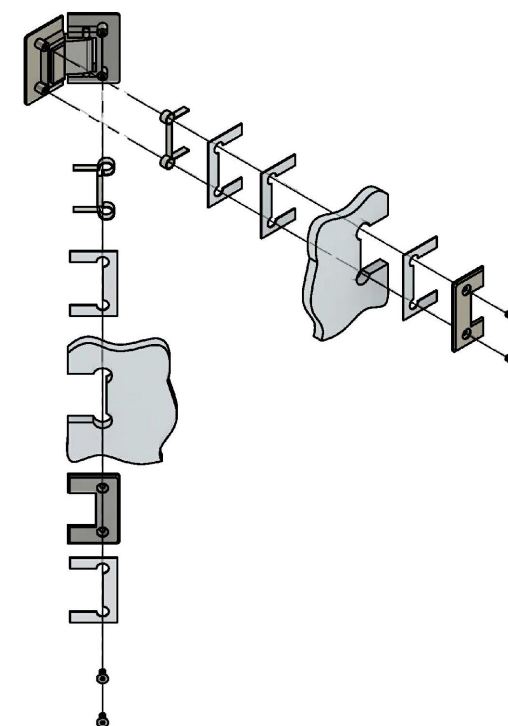

Эскиз установочных отверстий в стекле

В комплекте прокладки для стекла 8 мм, 10 мм, 12 мм

Поворот в обе стороны на 90°

FDP-24 BR
av24.su