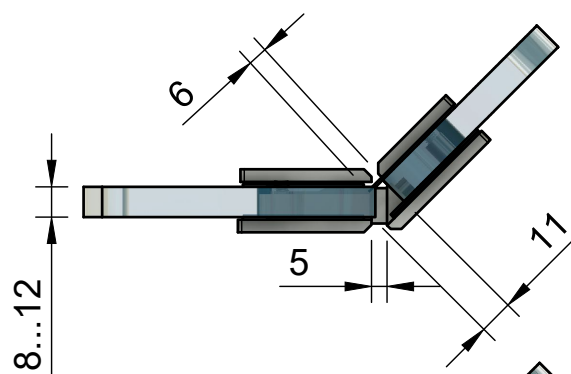

Эскиз установочных отверстий в стекле

В комплекте прокладки для стекла 8 мм, 10 мм, 12 мм

Поворот в обе стороны на 90°

FDP-24 BR
av24.su