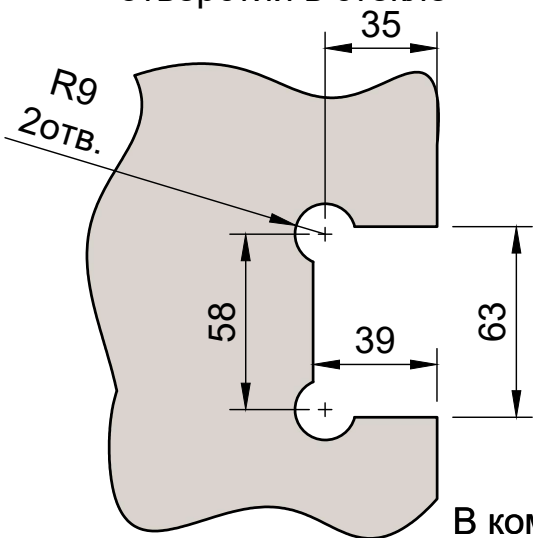

Эскиз установочных
отверстий в стекле

В комплекте прокладки для стекла 8 мм, 10 мм, 12 мм

Поворот в обе стороны на 90°

FDP-23 ZN

www.av24.su