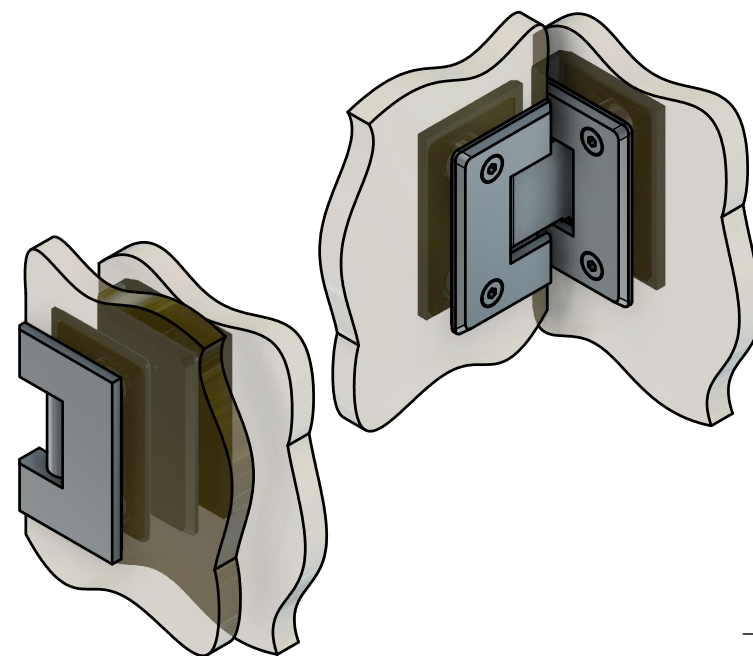

Эскиз установочных
отверстий в стекле

В комплекте прокладки для стекла 8 мм, 10 мм, 12 мм

Поворот в обе стороны на 90°

FDP-23 ZN

www.av24.su