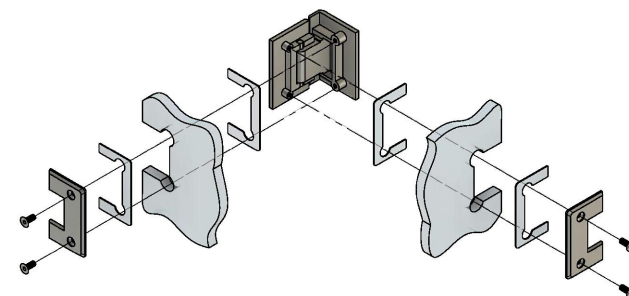

Эскиз установочных
отверстий в стекле

В комплекте прокладки для стекла 8 мм, 10 мм, 12 мм

Поворот в обе стороны на 90°

FDP-23 ZN

www.av24.su