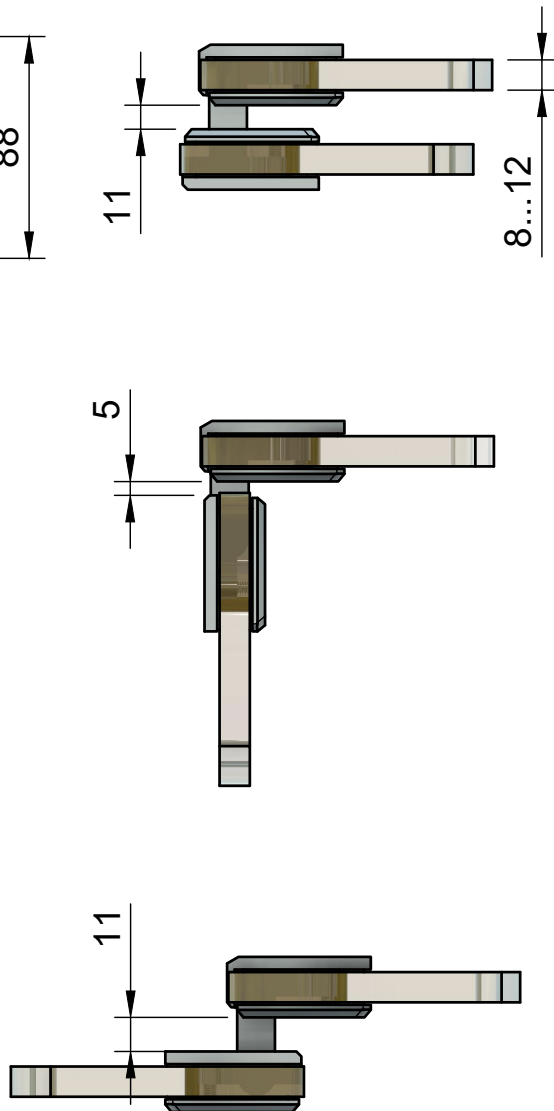

Эскиз установочных
отверстий в стекле

В комплекте прокладки для стекла 8 мм, 10 мм, 12 мм

Поворот в обе стороны на 90°

FDP-23 ZN

www.av24.su