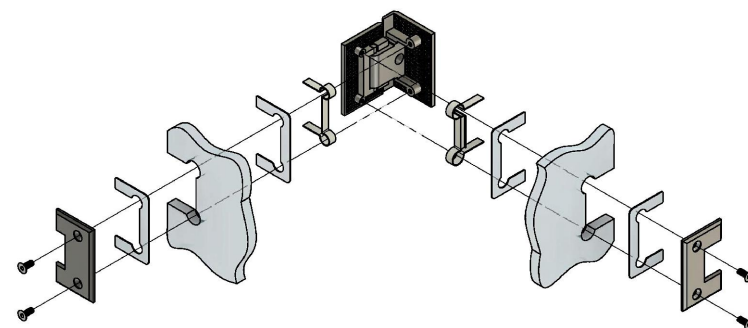

Поворот в обе стороны на 90°

Эскиз установочных
отверстий в стекле

В комплекте прокладки для стекла 8 мм, 10 мм, 12 мм

FDP-23 BR
www.av24.su