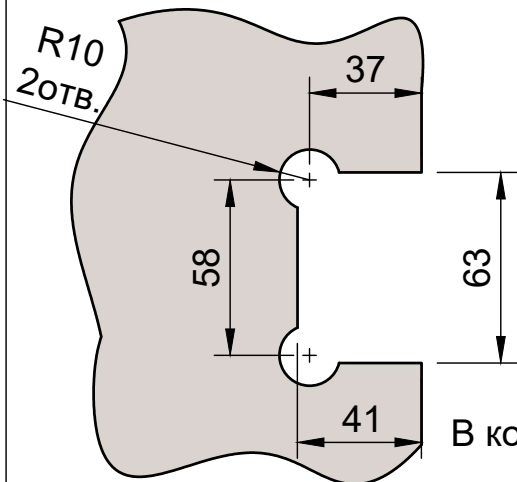

Поворот в обе стороны на 90°

Эскиз установочных
отверстий в стекле

В комплекте прокладки для стекла 8 мм, 10 мм, 12 мм

FDP-23 BR
www.av24.su