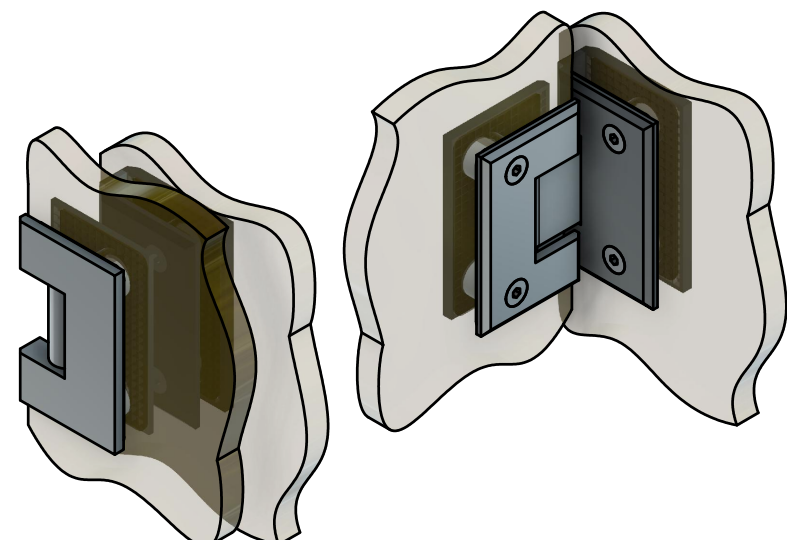

Поворот в обе стороны на 90°

Эскиз установочных
отверстий в стекле

В комплекте прокладки для стекла 8 мм, 10 мм, 12 мм

FDP-23 BR
www.av24.su