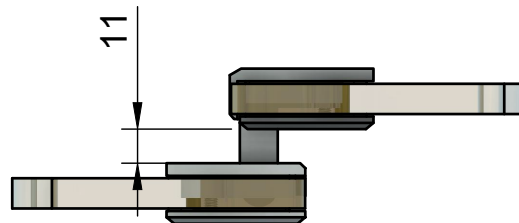

Поворот в обе стороны на 90°

Эскиз установочных
отверстий в стекле

В комплекте прокладки для стекла 8 мм, 10 мм, 12 мм

FDP-23 BR
www.av24.su