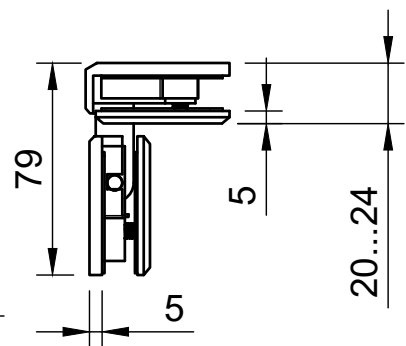

Поворот в обе стороны на 90°

Эскиз установочных
отверстий в стекле

В комплекте прокладки для стекла 8 мм, 10 мм, 12 мм

FDP-23 BR
www.av24.su