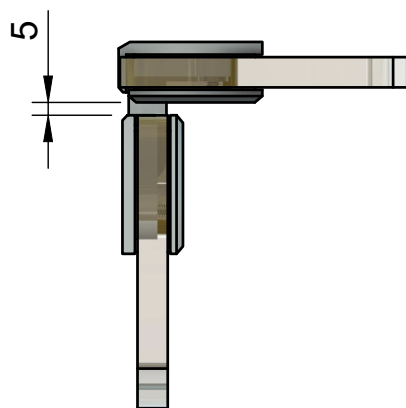

Поворот в обе стороны на 90°

Эскиз установочных
отверстий в стекле

В комплекте прокладки для стекла 8 мм, 10 мм, 12 мм

FDP-23 BR
www.av24.su