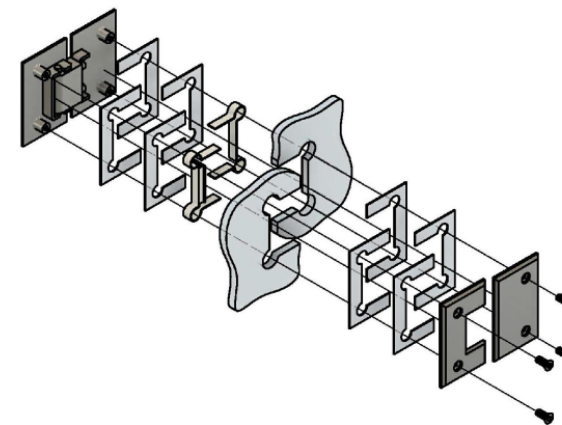

Поворот в обе стороны на 90°

Эскиз установочных
отверстий в стекле

FDP-22 SUS304
av24.su