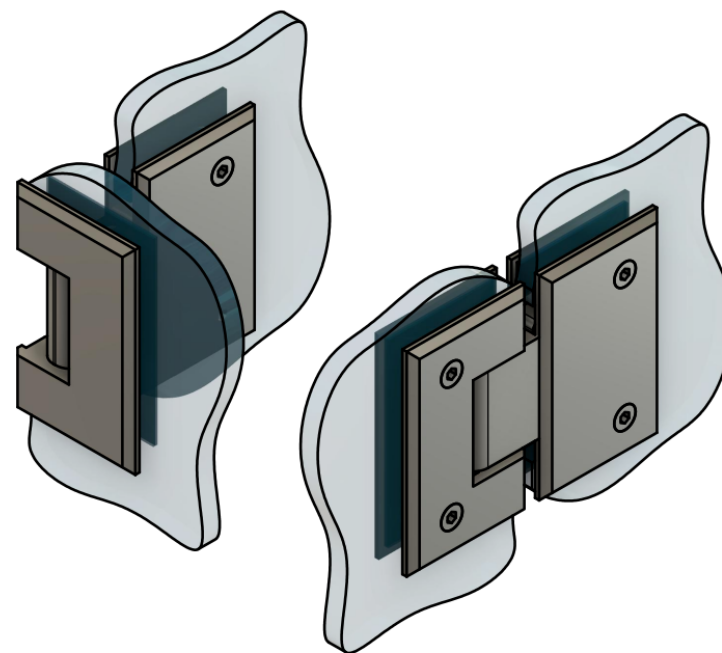

Поворот в обе стороны на 90°

Эскиз установочных
отверстий в стекле

FDP-22 SUS304
av24.su