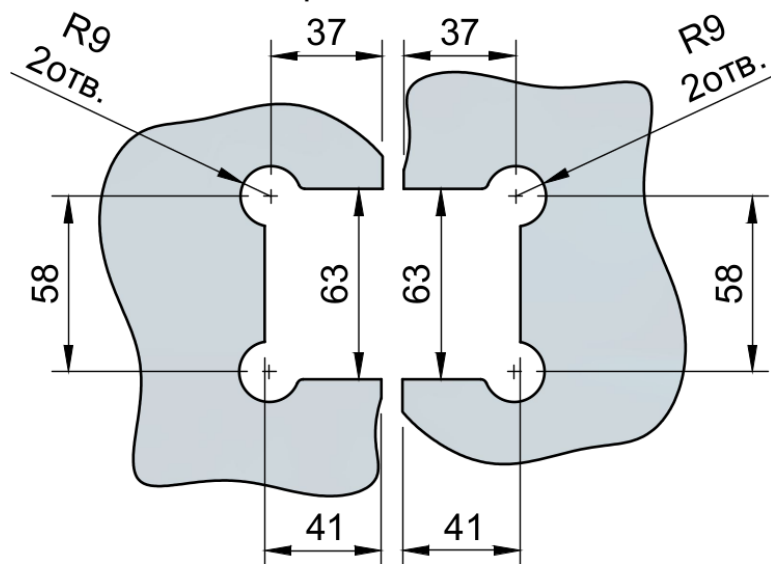

Поворот в обе стороны на 90°

Эскиз установочных
отверстий в стекле

FDP-22 SUS304
av24.su