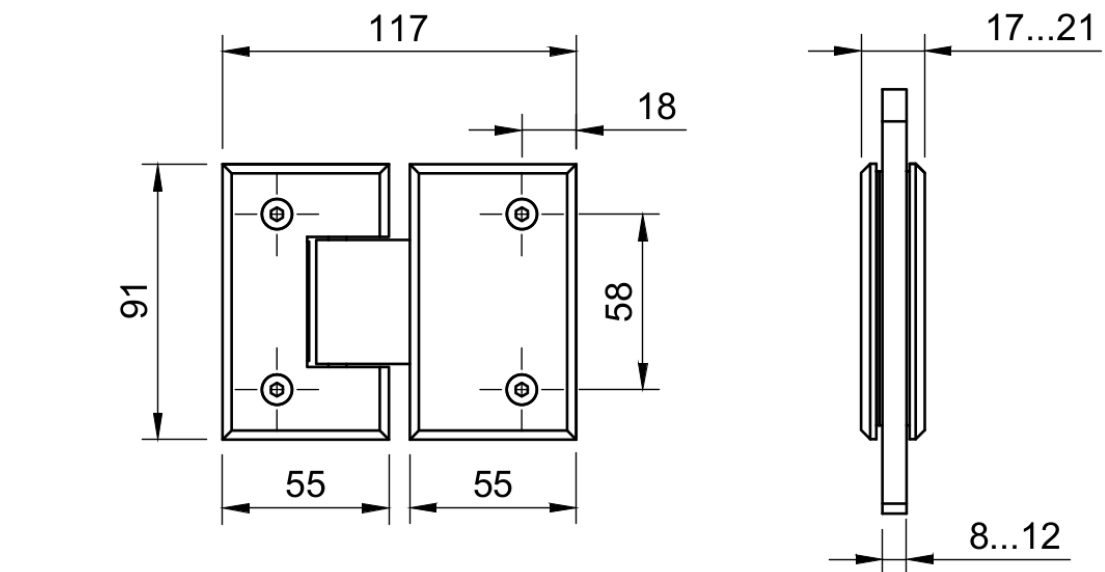

Поворот в обе стороны на 90°

Эскиз установочных
отверстий в стекле

FDP-22 SUS304
av24.su