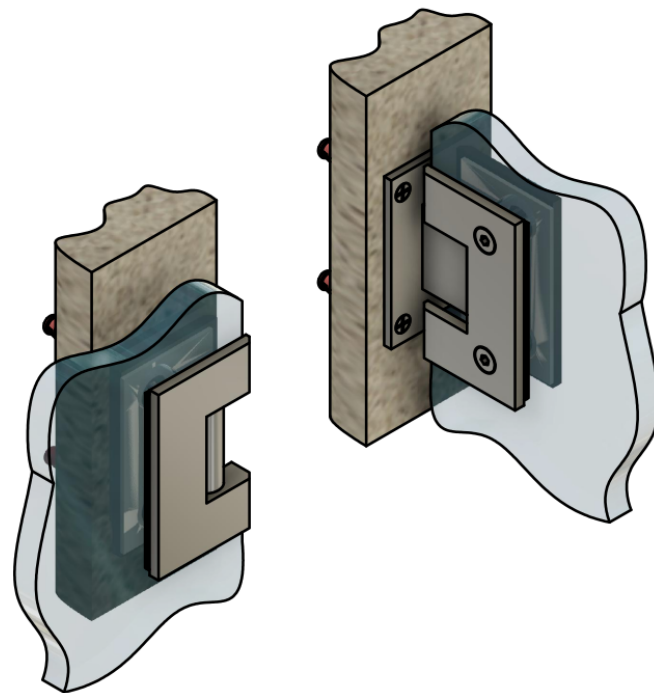

Поворот в обе стороны на 90°

Эскиз установочных отверстий в стекле

В комплекте прокладки для стекла 8мм, 10мм, 12мм

FDP-21 SUS304 Бета с фаской
www.av24.su