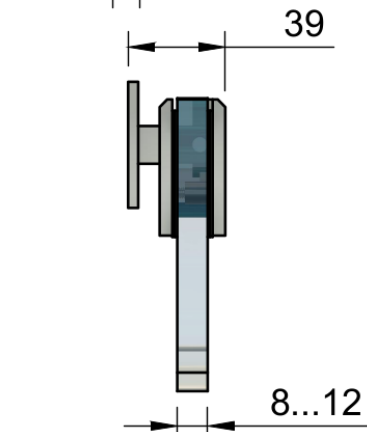

Поворот в обе стороны на 90°

Эскиз установочных отверстий в стекле

В комплекте прокладки для стекла 8мм, 10мм, 12мм

FDP-21 SUS304 Бета с фаской
www.av24.su