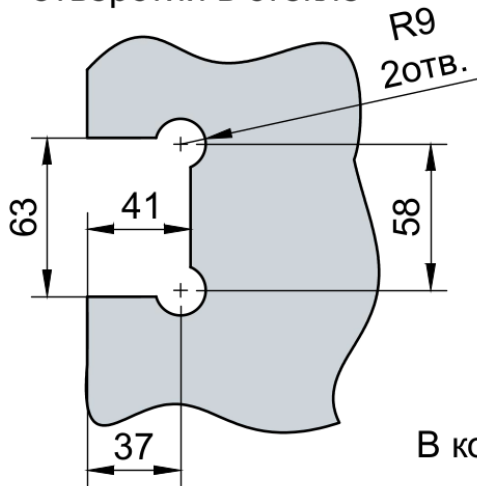

Поворот в обе стороны на 90°

Эскиз установочных отверстий в стекле

В комплекте прокладки для стекла 8мм, 10мм, 12мм

FDP-21 SUS304 Бета с фаской
www.av24.su