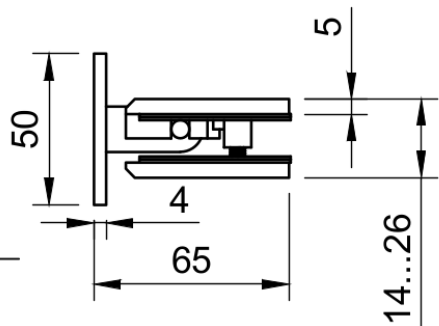

Поворот в обе стороны на 90°

Эскиз установочных отверстий в стекле

В комплекте прокладки для стекла 8мм, 10мм, 12мм

FDP-21 SUS304 Бета с фаской
www.av24.su