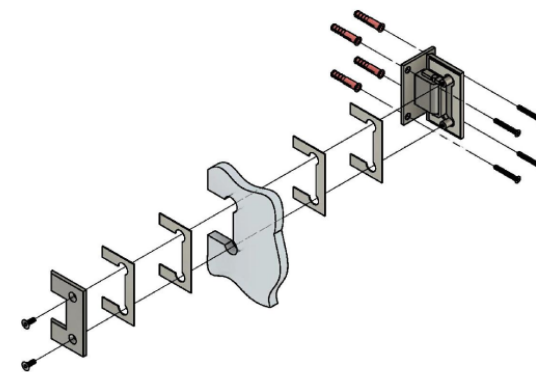

Поворот в обе стороны на 90°

Эскиз установочных отверстий в стекле

В комплекте прокладки для стекла 8мм, 10мм, 12мм

FDP-21 SUS304 Бета с фаской
www.av24.su