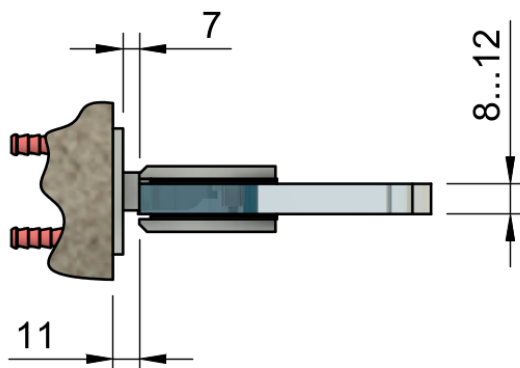

Поворот в обе стороны на 90°

Эскиз установочных отверстий в стекле

В комплекте прокладки для стекла 8мм, 10мм, 12мм

FDP-21 SUS304 Бета с фаской
www.av24.su