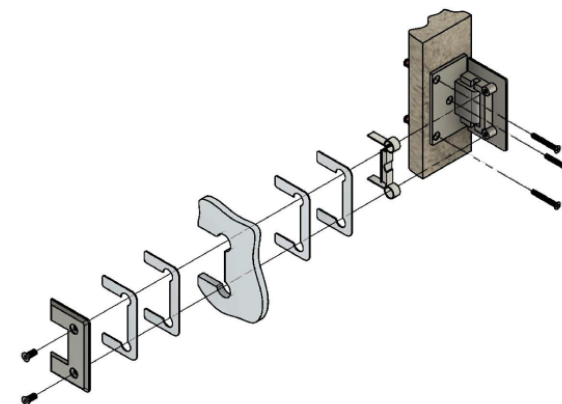

Поворот в обе стороны на 90°

Эскиз установочных отверстий в стекле

В комплекте прокладки для стекла 8 мм, 10 мм

FDP-20E SUS304
www.av24.su