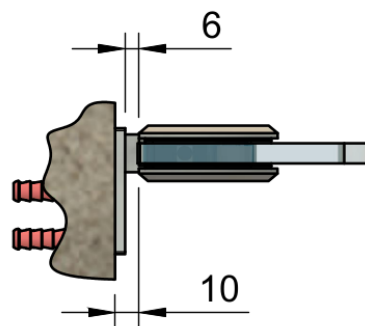

Поворот в обе стороны на 90°

Эскиз установочных отверстий в стекле

В комплекте прокладки для стекла 8 мм, 10 мм

FDP-20E SUS304
www.av24.su