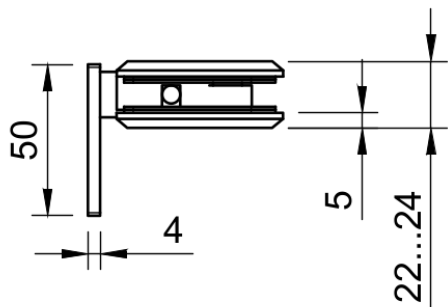

Поворот в обе стороны на 90°

Эскиз установочных отверстий в стекле

В комплекте прокладки для стекла 8 мм, 10 мм

FDP-20E SUS304
www.av24.su