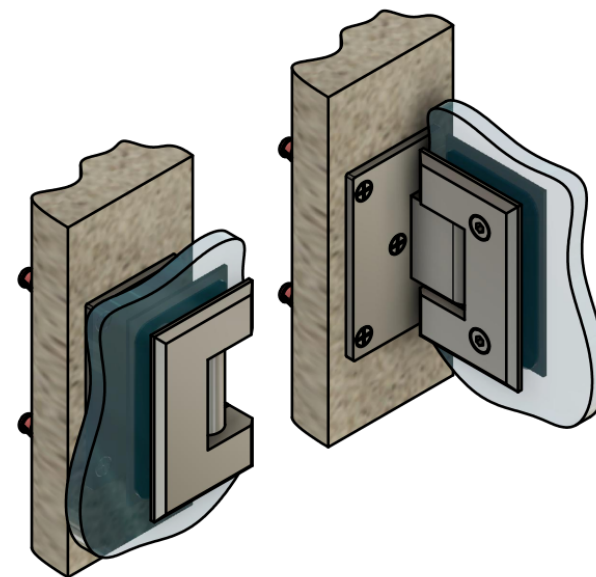

Поворот в обе стороны на 90°

Эскиз установочных отверстий в стекле

В комплекте прокладки для стекла 8 мм, 10 мм

FDP-20E SUS304
www.av24.su