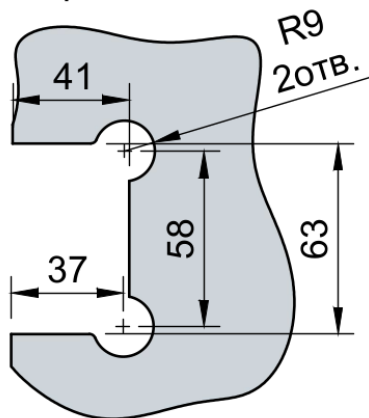

Поворот в обе стороны на 90°

Эскиз установочных отверстий в стекле

В комплекте прокладки для стекла 8 мм, 10 мм

FDP-20E SUS304
www.av24.su