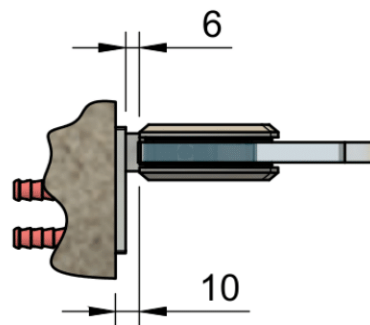

Поворот в обе стороны на 90°

Эскиз установочных отверстий в стекле

В комплекте прокладки для стекла 8 мм, 10 мм

FDP-20 ZN  
av24.su