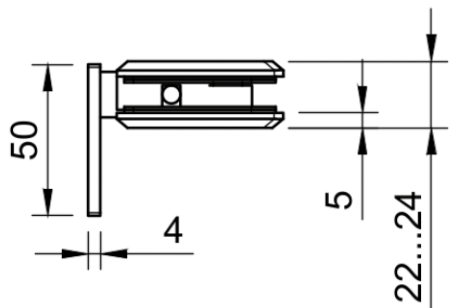

Поворот в обе стороны на 90°

Эскиз установочных отверстий в стекле

В комплекте прокладки для стекла 8 мм, 10 мм

FDP-20 ZN  
av24.su