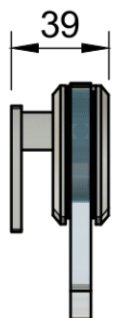

Поворот в обе стороны на 90°

Эскиз установочных отверстий в стекле

В комплекте прокладки для стекла 8 мм, 10 мм

FDP-20 ZN  
av24.su