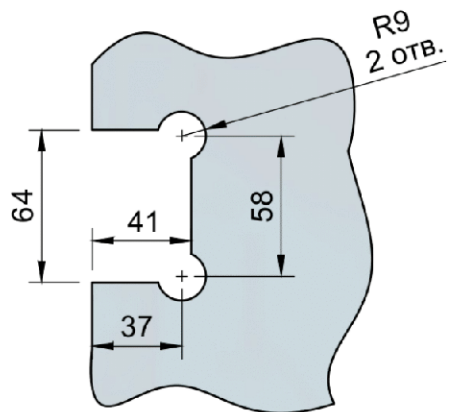

Поворот в обе стороны на 90°

Эскиз установочных отверстий в стекле

В комплекте прокладки для стекла 8 мм, 10 мм

FDP-20 ZN  
av24.su