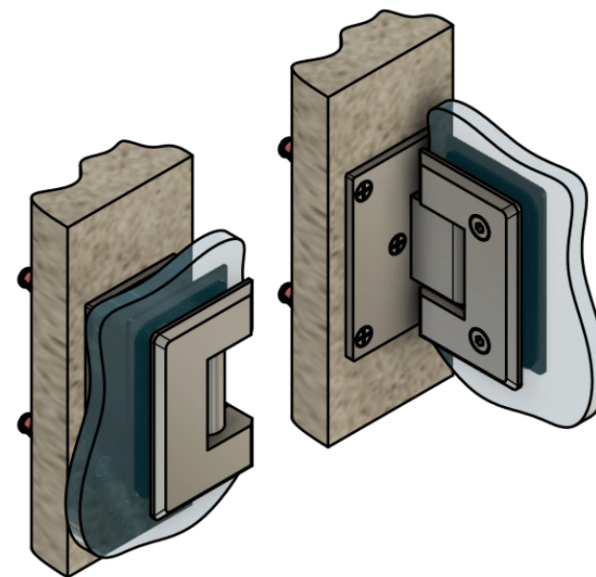

Поворот в обе стороны на 90°

Эскиз установочных отверстий в стекле

В комплекте прокладки для стекла 8 мм, 10 мм

FDP-20 ZN  
av24.su