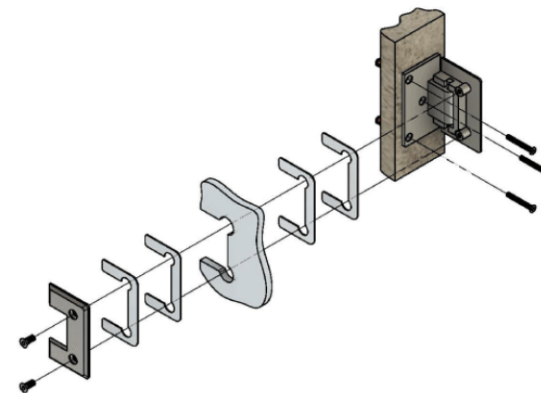

Поворот в обе стороны на 90°

Эскиз установочных отверстий в стекле

В комплекте прокладки для стекла 8 мм, 10 мм

FDP-20 ZN  
av24.su