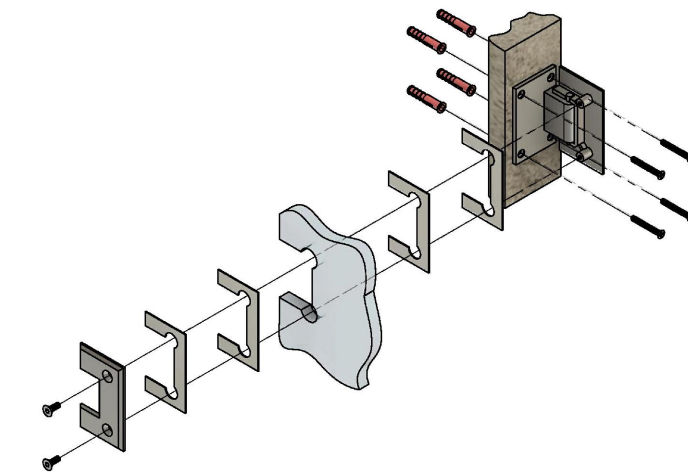

Эскиз установочных  
отверстий в стекле

В комплекте прокладки для стекла 8 мм, 10 мм, 12 мм

Поворот в обе стороны на 90°

FDP-20 SUS304  
av24.su