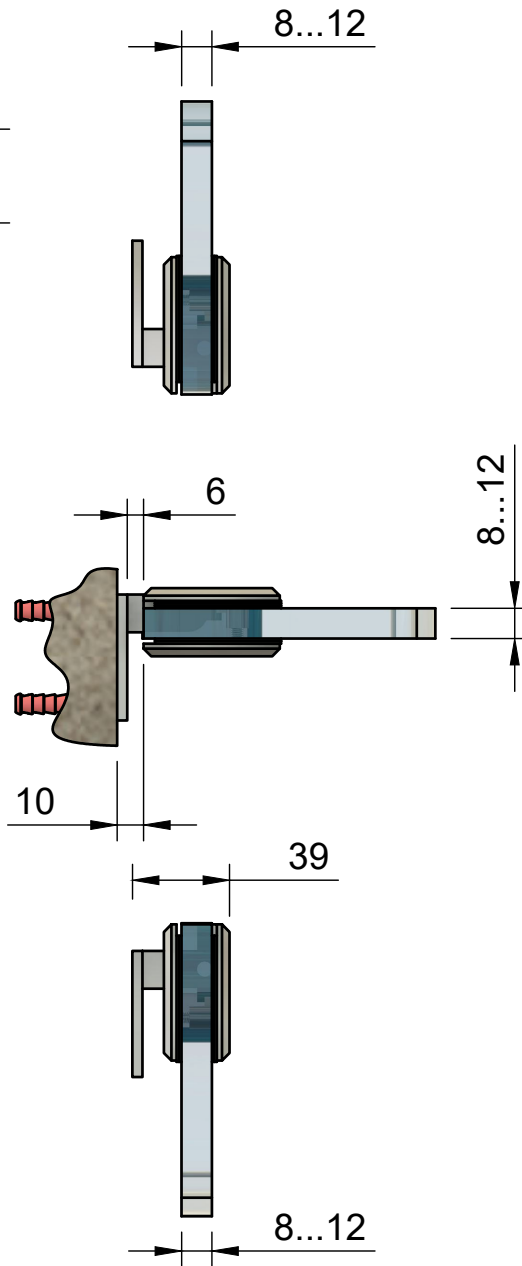

Эскиз установочных  
отверстий в стекле

В комплекте прокладки для стекла 8 мм, 10 мм, 12 мм

Поворот в обе стороны на 90°

FDP-20 SUS304  
av24.su