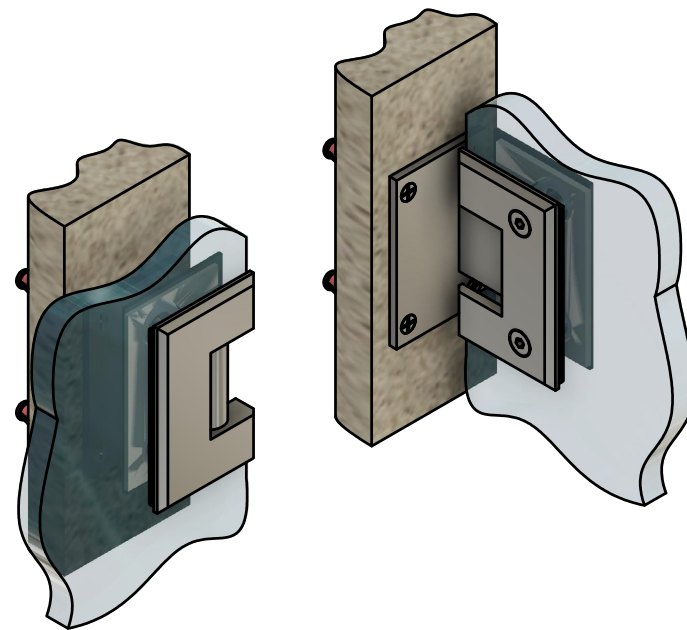

Эскиз установочных  
отверстий в стекле

В комплекте прокладки для стекла 8 мм, 10 мм, 12 мм

Поворот в обе стороны на 90°

FDP-20 SUS304  
av24.su