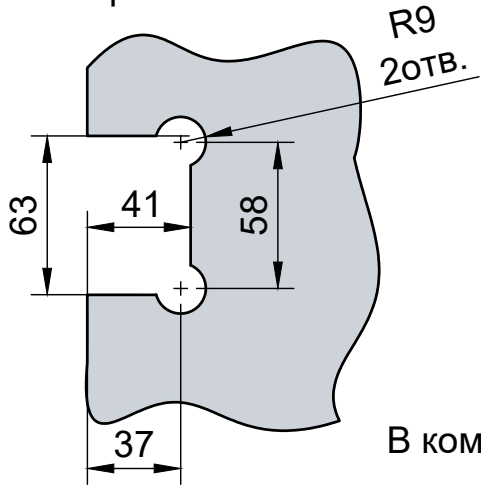

Эскиз установочных  
отверстий в стекле

В комплекте прокладки для стекла 8 мм, 10 мм, 12 мм

Поворот в обе стороны на 90°

FDP-20 SUS304  
av24.su