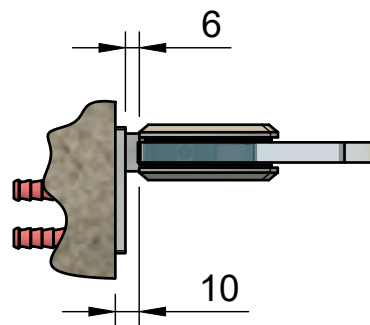

Эскиз установочных
отверстий в стекле

Поворот в обе стороны на 90°

В комплекте прокладки для стекла 8 мм, 10 мм

FDP-20 BR
www.av24.su