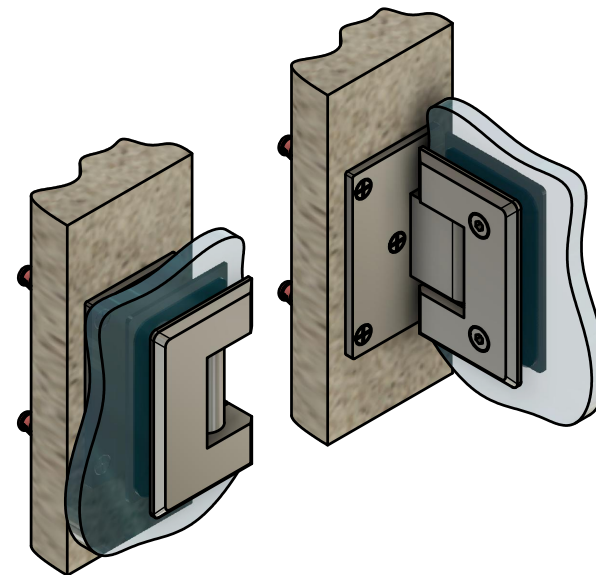

Эскиз установочных
отверстий в стекле

Поворот в обе стороны на 90°

В комплекте прокладки для стекла 8 мм, 10 мм

FDP-20 BR
www.av24.su