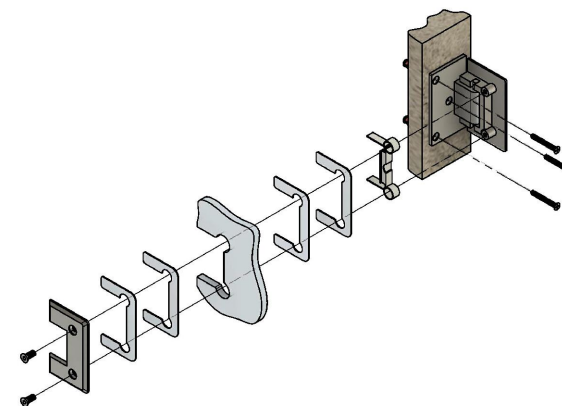

Эскиз установочных
отверстий в стекле

Поворот в обе стороны на 90°

В комплекте прокладки для стекла 8 мм, 10 мм

FDP-20 BR
www.av24.su