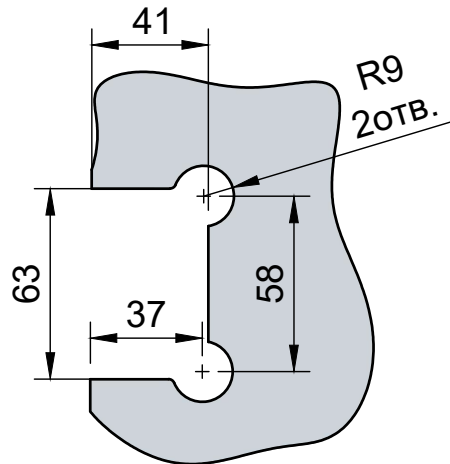

Эскиз установочных
отверстий в стекле

Поворот в обе стороны на 90°

В комплекте прокладки для стекла 8 мм, 10 мм

FDP-20 BR
www.av24.su