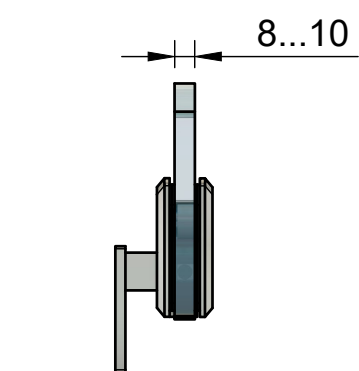

Эскиз установочных
отверстий в стекле

Поворот в обе стороны на 90°

В комплекте прокладки для стекла 8 мм, 10 мм

FDP-20 BR
www.av24.su