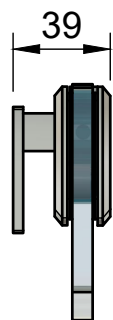

Эскиз установочных
отверстий в стекле

Поворот в обе стороны на 90°

В комплекте прокладки для стекла 8 мм, 10 мм

FDP-20 BR
www.av24.su