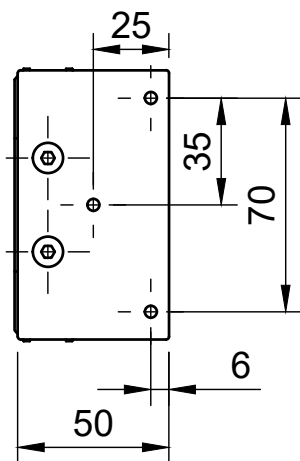

Эскиз установочных
отверстий в стекле

Поворот в обе стороны на 90°

В комплекте прокладки для стекла 8 мм, 10 мм

FDP-20 BR
www.av24.su