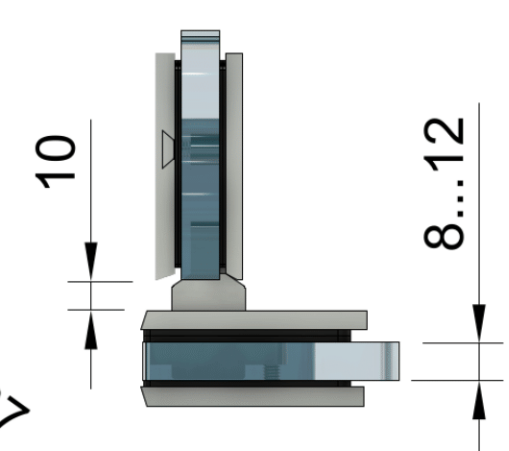

Эскиз установочных  
отверстий в стекле

Подходит для стекла толщиной 8 мм, 10 мм, 12 мм

FDP- 192 BR  
av24.su