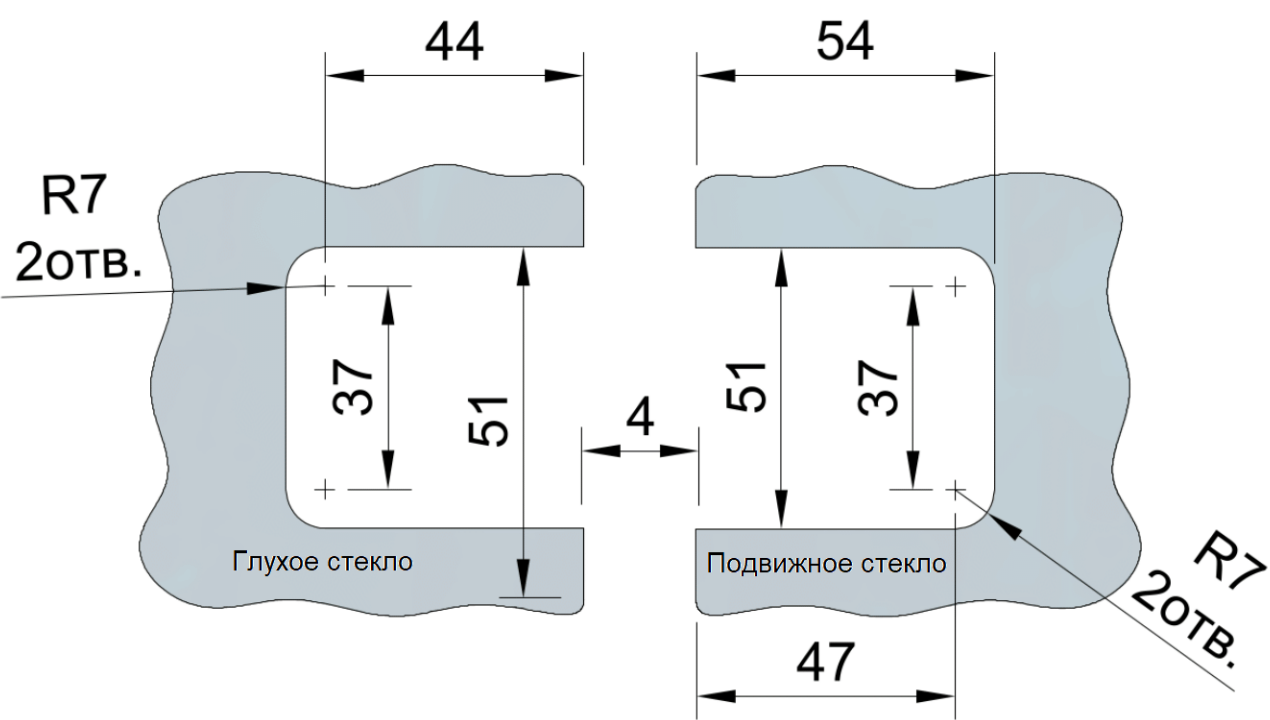

Эскиз установочных  
отверстий в стекле

Подходит для стекла толщиной 8 мм, 10 мм, 12 мм

FDP- 192 BR  
av24.su