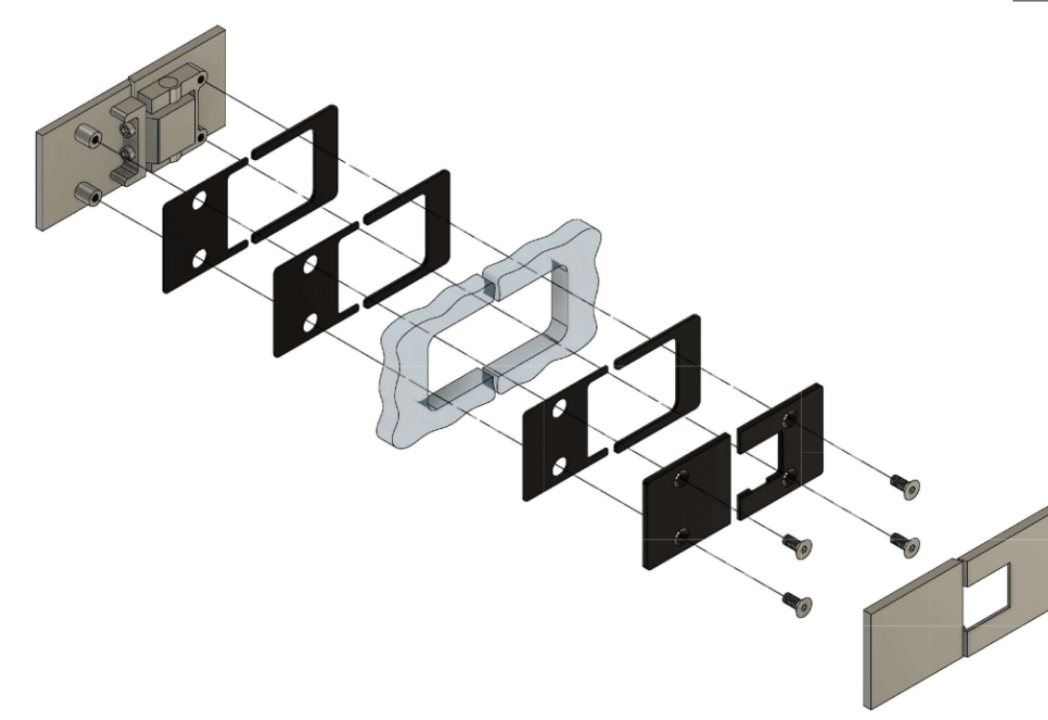

Эскиз установочных  
отверстий в стекле

Подходит для стекла толщиной 8 мм, 10 мм, 12 мм

FDP- 192 BR  
av24.su