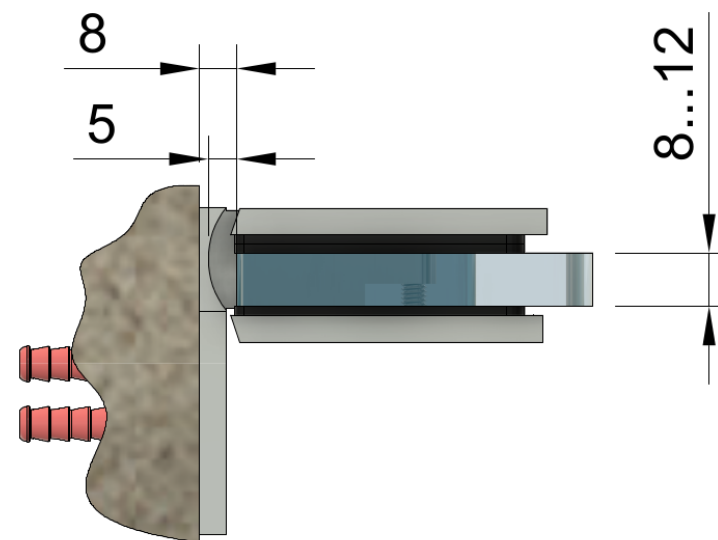

Эскиз установочных отверстий в стекле

Подходит для стекла толщиной 8 мм, 10 мм, 12 мм

FDP-190 BR
av24.su