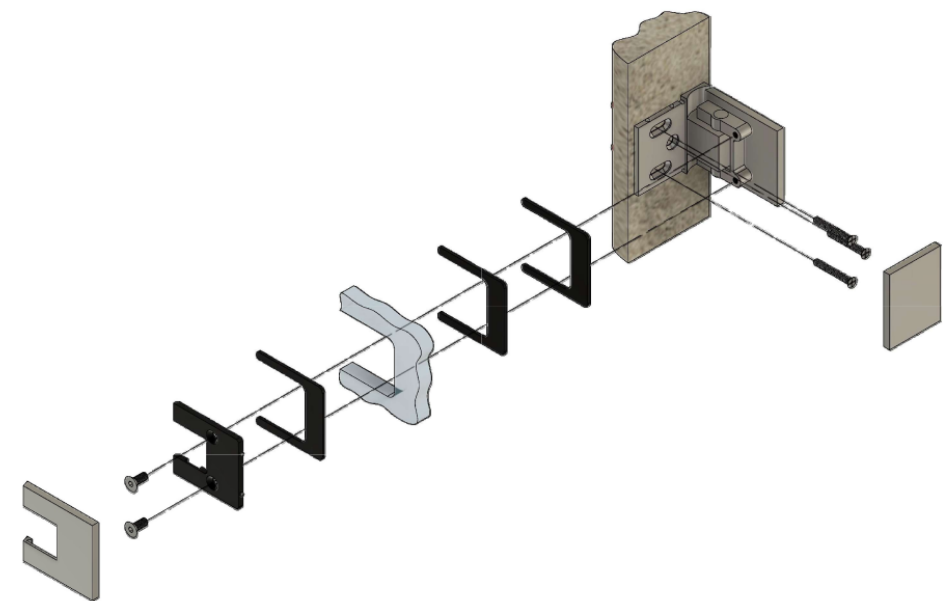

Эскиз установочных отверстий в стекле

Подходит для стекла толщиной 8 мм, 10 мм, 12 мм

FDP-190 BR
av24.su