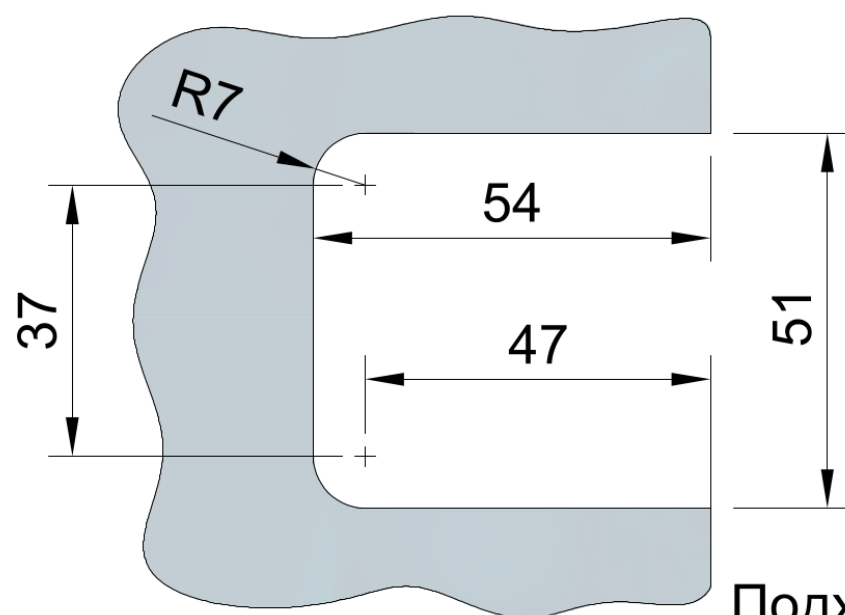

Эскиз установочных отверстий в стекле

Подходит для стекла толщиной 8 мм, 10 мм, 12 мм

FDP-190 BR
av24.su