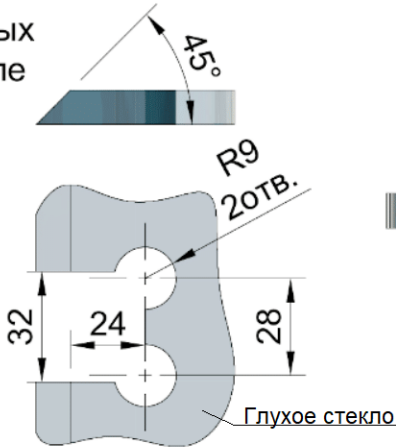

Эскиз установочных отверстий в стекле

В комплекте прокладки для стекла 6 мм, 8 мм, 10 мм

FDP-186 BR  
www.av24.su