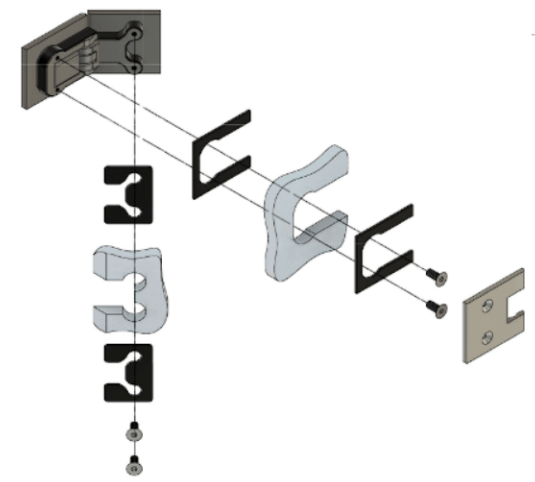

Эскиз установочных отверстий в стекле

В комплекте прокладки для стекла 6 мм, 8 мм, 10 мм

FDP-186 BR  
www.av24.su