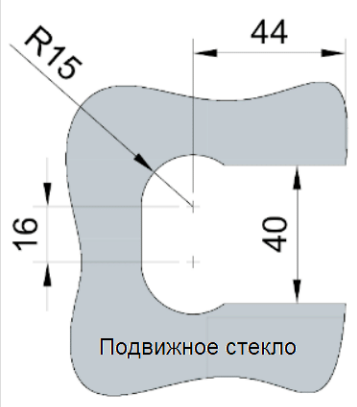

Эскиз установочных отверстий в стекле

В комплекте прокладки для стекла 6 мм, 8 мм, 10 мм

FDP-186 BR  
www.av24.su