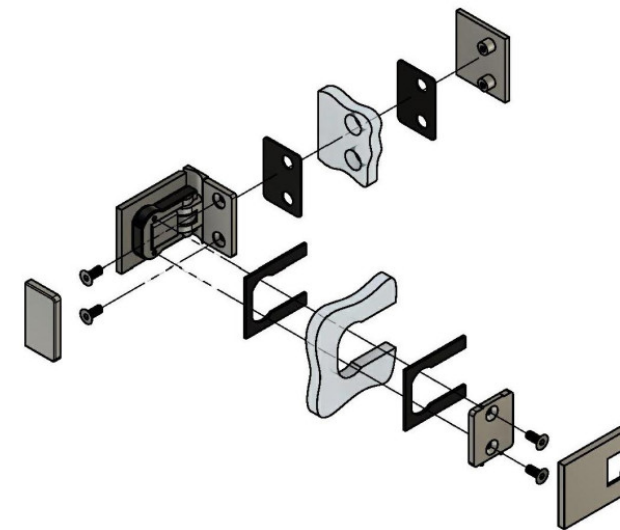

Эскиз установочных
отверстий в стекле

В комплекте прокладки для стекла 6 мм, 8 мм, 10 мм
Диаметр втулок для монтажных отверстий стекла - 11мм

FDP-184.1 BR Аврора
av24.su