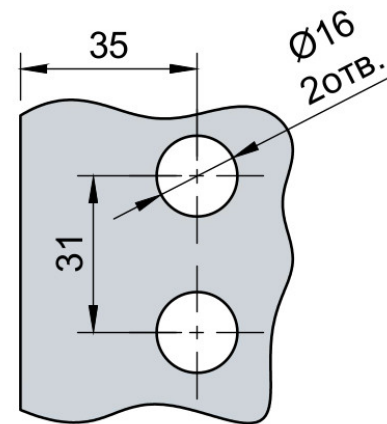

Эскиз установочных
отверстий в стекле

В комплекте прокладки для стекла 6 мм, 8 мм, 10 мм
Диаметр втулок для монтажных отверстий стекла - 11мм

FDP-184.1 BR Аврора
av24.su