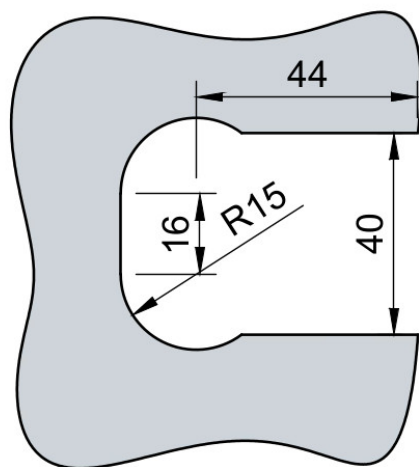

Эскиз установочных
отверстий в стекле

В комплекте прокладки для стекла 6 мм, 8 мм, 10 мм
Диаметр втулок для монтажных отверстий стекла - 11мм

FDP-184.1 BR Аврора
av24.su