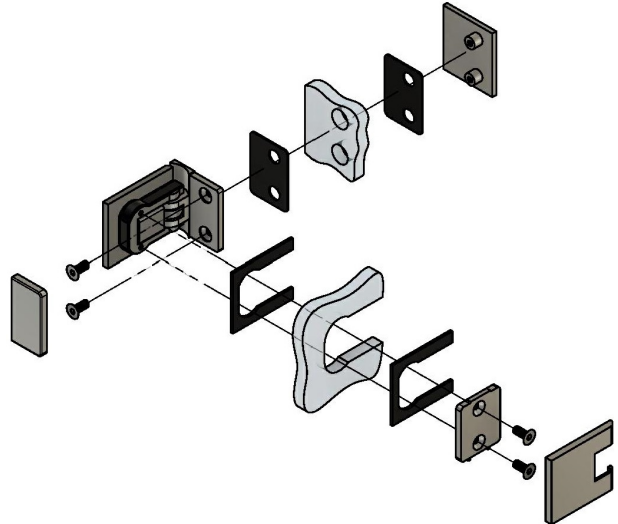

Эскиз установочных
отверстий в стекле

В комплекте прокладки для стекла 6 мм, 8 мм, 10 мм
Диаметр втулок для монтажных отверстий стекла - 11мм

FDP-184 BR Аврора
av24.su