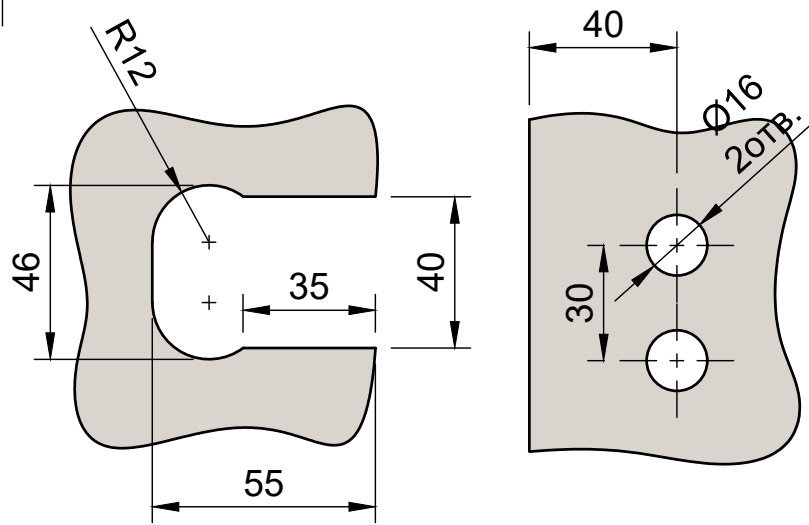

Эскиз установочных
отверстий в стекле

В комплекте прокладки для стекла 6 мм, 8 мм, 10 мм
Диаметр втулок для монтажных отверстий стекла - 11мм

FDP-184 BR Аврора
av24.su