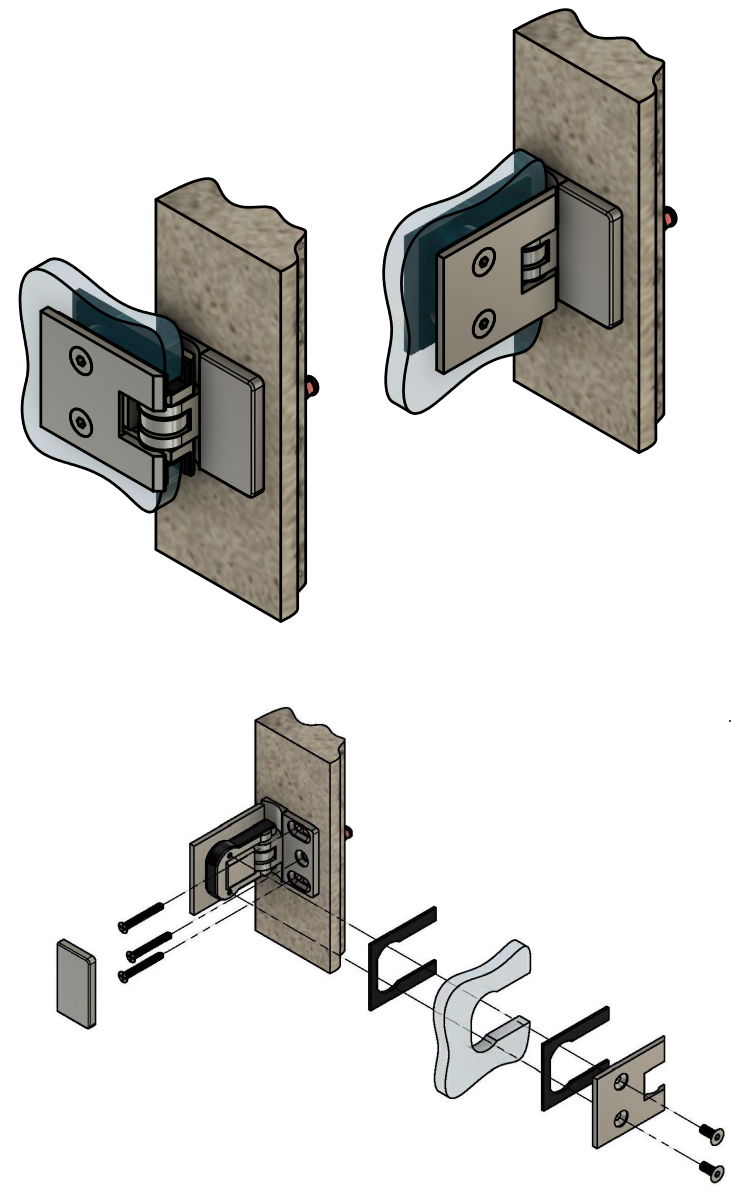

Эскиз установочных
отверстий в стекле

В комплекте прокладки для стекла 6 мм, 8 мм, 10 мм

FDP-182 BR Аврора
av24.su