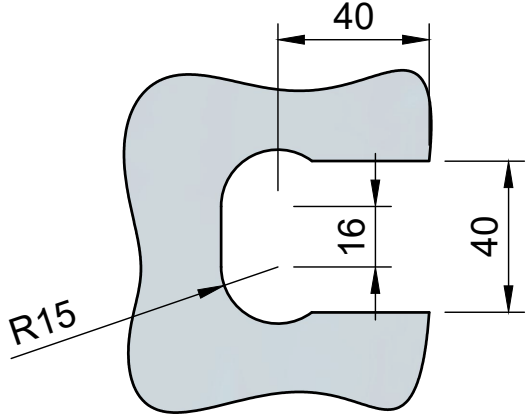

Эскиз установочных
отверстий в стекле

В комплекте прокладки для стекла 6 мм, 8 мм, 10 мм

FDP-182 BR Аврора
av24.su