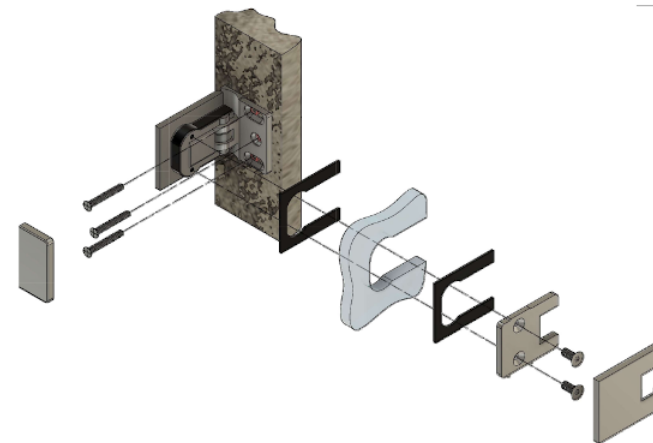

Эскиз установочных
отверстий в стекле

В комплекте прокладки для стекла 6 мм, 8 мм, 10 мм

FDP-180 BR
av24.su