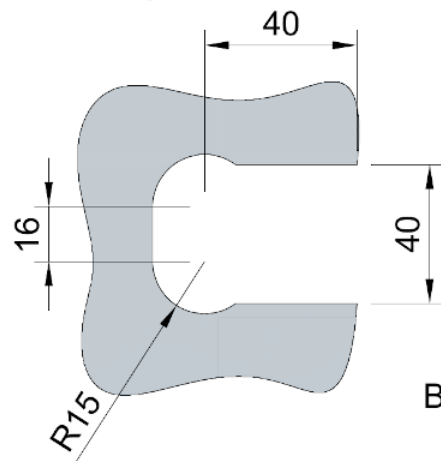

Эскиз установочных
отверстий в стекле

В комплекте прокладки для стекла 6 мм, 8 мм, 10 мм

FDP-180 BR
av24.su