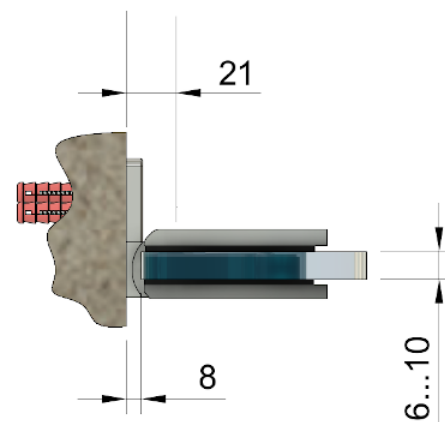

Эскиз установочных
отверстий в стекле

В комплекте прокладки для стекла 6 мм, 8 мм, 10 мм

FDP-180 BR
av24.su