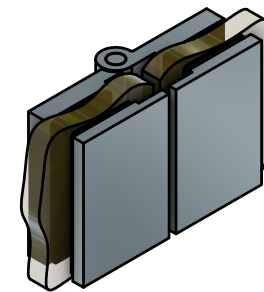

Поворот на 180°

Вырез в стекле при 180°

Вырез в стекле при 135°

В комплекте прокладки для стекла 6 мм, 8 мм, 10 мм

FDP-171 BR  
av24.su