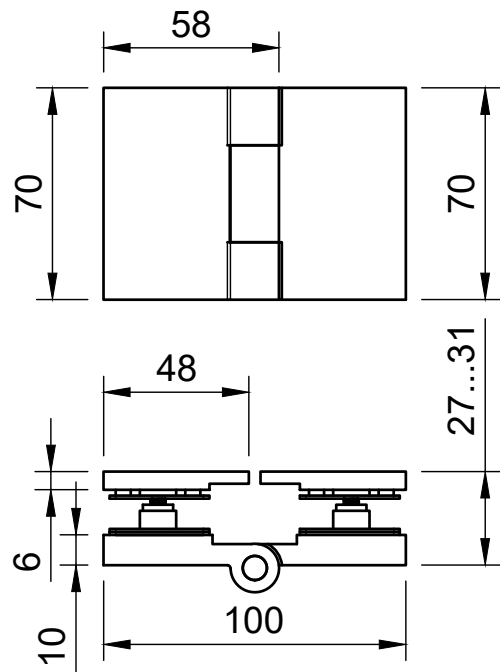

Поворот на 180°

Вырез в стекле при 180°

Вырез в стекле при 135°

В комплекте прокладки для стекла 6 мм, 8 мм, 10 мм

FDP-171 BR  
av24.su