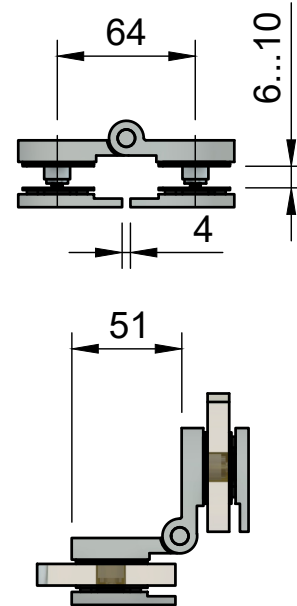

Поворот на 180°

Вырез в стекле при 180°

Вырез в стекле при 135°

В комплекте прокладки для стекла 6 мм, 8 мм, 10 мм

FDP-171 BR  
av24.su