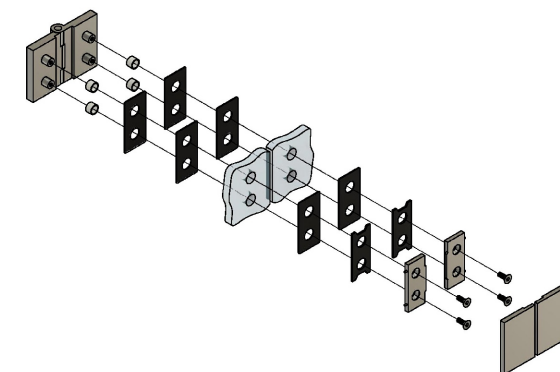

Поворот на 180°

Вырез в стекле при 180°

Вырез в стекле при 135°

В комплекте прокладки для стекла 6 мм, 8 мм, 10 мм

FDP-171 BR  
av24.su