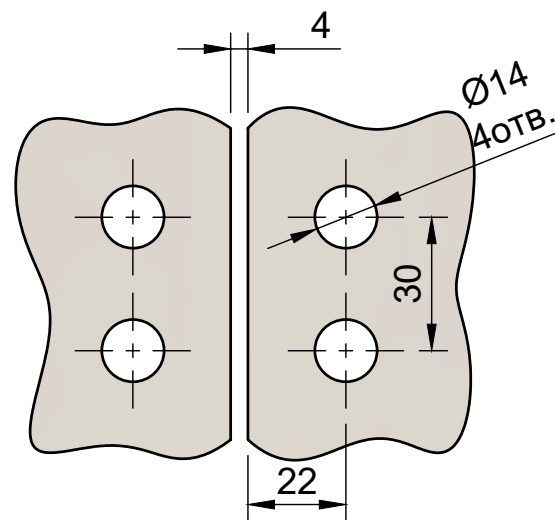

Поворот на 180°

Вырез в стекле при 180°

Вырез в стекле при 135°

В комплекте прокладки для стекла 6 мм, 8 мм, 10 мм

FDP-171 BR  
av24.su