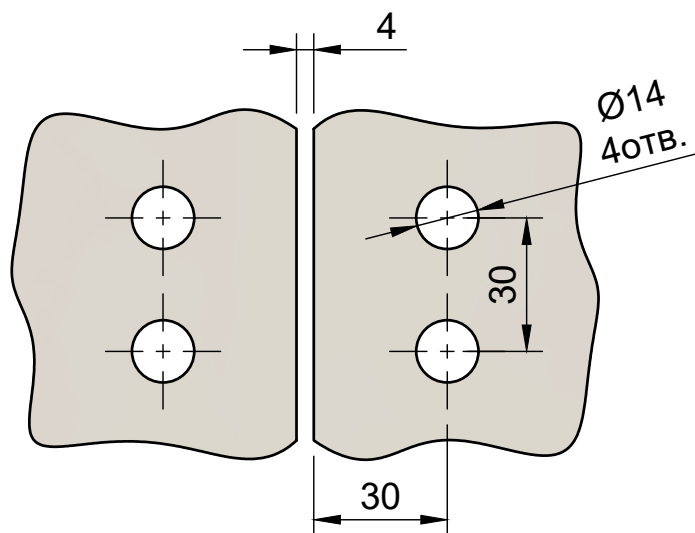

Поворот на 180°

Вырез в стекле при 180°

Вырез в стекле при 135°

В комплекте прокладки для стекла 6 мм, 8 мм, 10 мм

FDP-171 BR  
av24.su