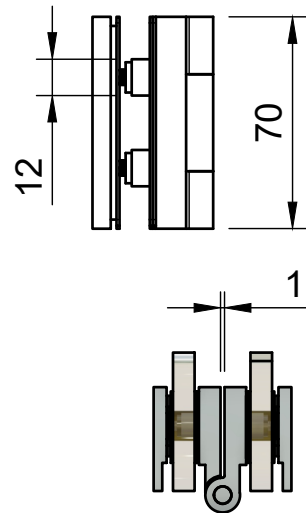

Поворот на 180°

Вырез в стекле при 180°

Вырез в стекле при 135°

В комплекте прокладки для стекла 6 мм, 8 мм, 10 мм

FDP-171 BR  
av24.su