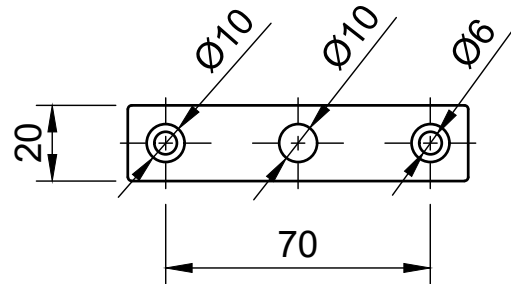

Поворот в обе стороны на 360°

В комплекте прокладки для стекла 8мм, 10мм

FDP-17 SUS304
av24.su