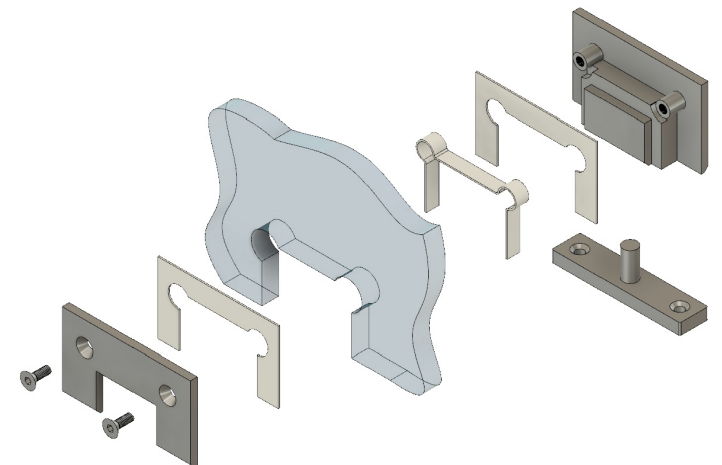

Поворот в обе стороны на 360°

В комплекте прокладки для стекла 8мм, 10мм

FDP-17 SUS304
av24.su