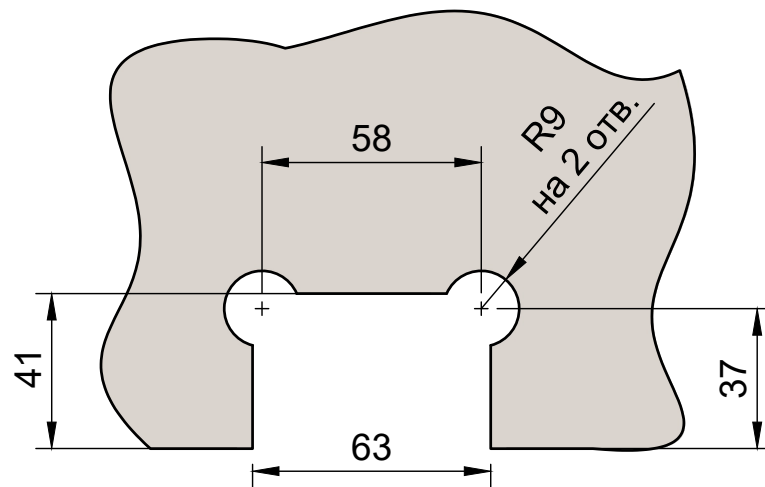

Поворот в обе стороны на 360°

В комплекте прокладки для стекла 8мм, 10мм

FDP-17 SUS304
av24.su