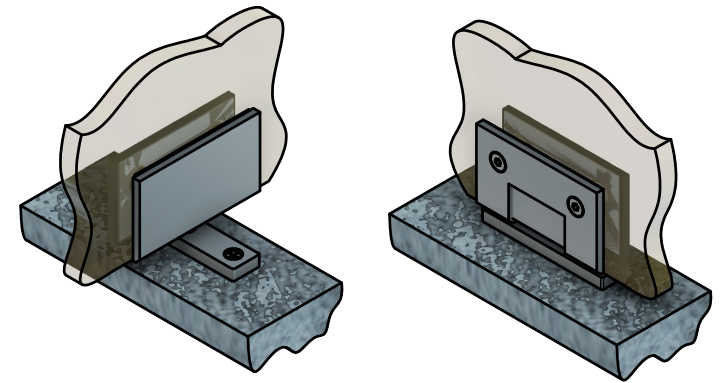

Поворот в обе стороны на 360°

В комплекте прокладки для стекла 8мм, 10мм

FDP-17 SUS304
av24.su