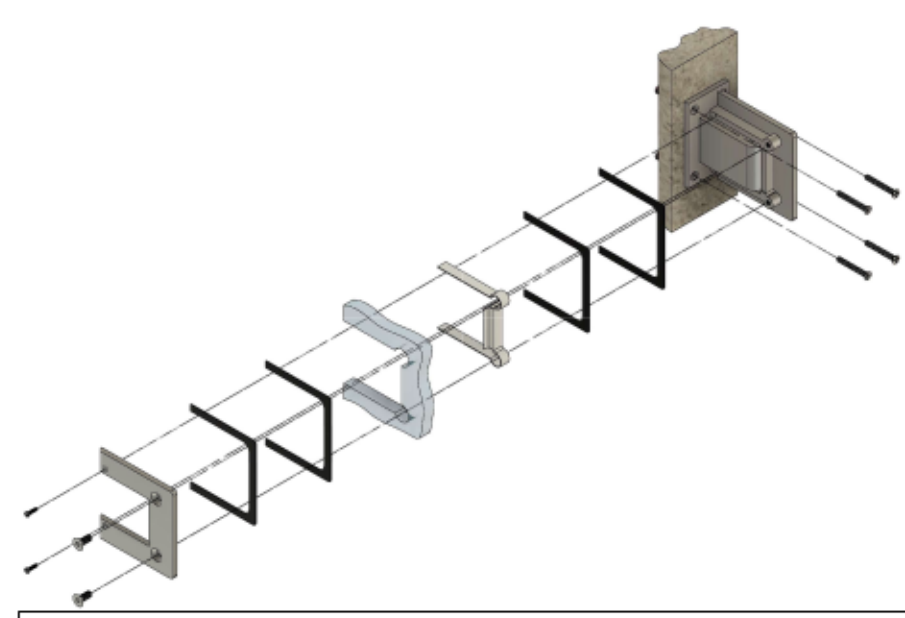

Подходит для стекла толщиной 8 мм, 10 мм, 12 мм

FDP-160 SUS304
www.av24.su