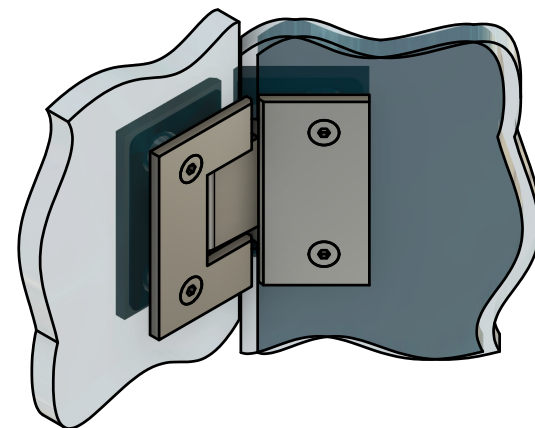

Эскиз установочных отверстий в стекле

В комплекте прокладки для стекла 8 мм, 10 мм, 12 мм

Поворот в обе стороны на 90°

FDP-154 SUS304

av24.su