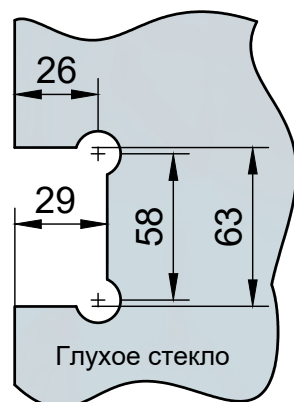

Эскиз установочных отверстий в стекле

В комплекте прокладки для стекла 8 мм, 10 мм, 12 мм

Поворот в обе стороны на 90°

FDP-154 SUS304

av24.su