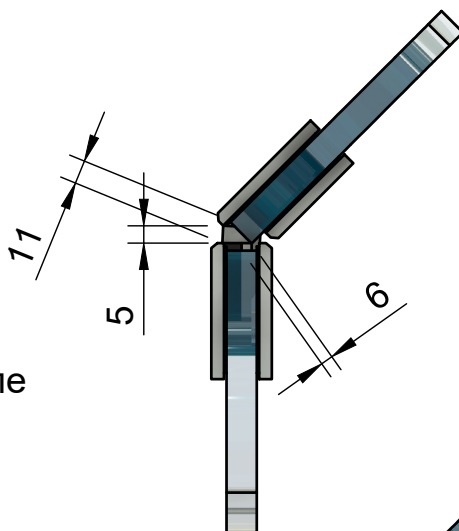

Эскиз установочных отверстий в стекле

В комплекте прокладки для стекла 8 мм, 10 мм, 12 мм

Поворот в обе стороны на 90°

FDP-154 SUS304

av24.su