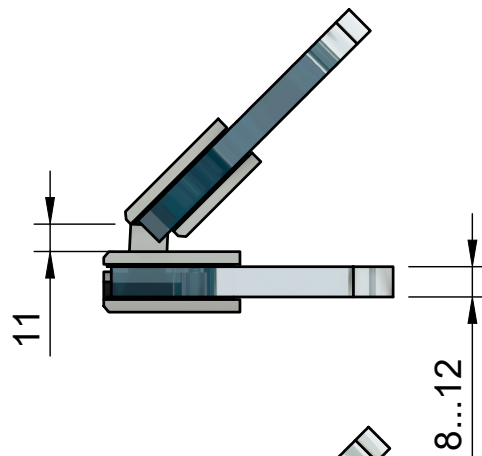

Эскиз установочных отверстий в стекле

В комплекте прокладки для стекла 8 мм, 10 мм, 12 мм

Поворот в обе стороны на 90°

FDP-154 SUS304

av24.su