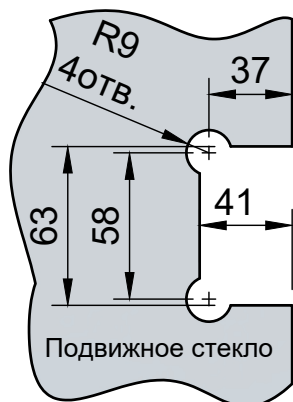

Эскиз установочных отверстий в стекле

В комплекте прокладки для стекла 8 мм, 10 мм, 12 мм

Поворот в обе стороны на 90°

FDP-154 SUS304

av24.su