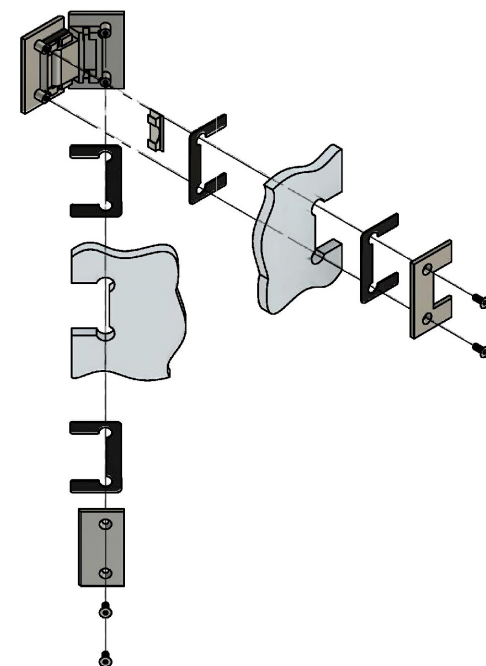

Эскиз установочных отверстий в стекле

В комплекте прокладки для стекла 8 мм, 10 мм, 12 мм

Поворот в обе стороны на 90°

FDP-154 SUS304

av24.su