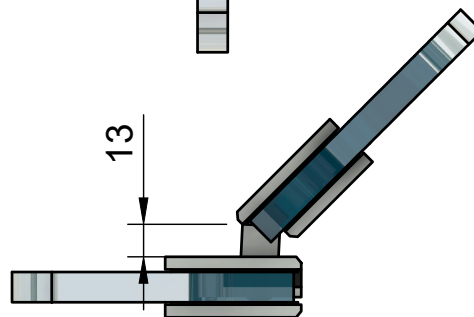

Эскиз установочных отверстий в стекле

В комплекте прокладки для стекла 8 мм, 10 мм, 12 мм

Поворот в обе стороны на 90°

FDP-154 SUS304

av24.su