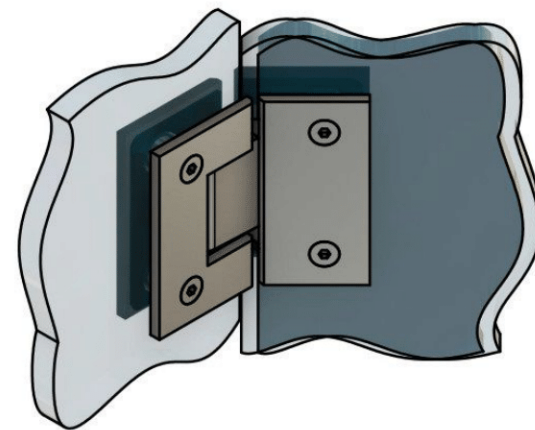

Поворот в обе стороны на 90°

Эскиз установочных отверстий в стекле
подвижная сторона неподвижная сторона

В комплекте прокладки для стекла 8 мм, 10 мм, 12 мм

FDP-154 SUS304
Альфа Премиум
av24.su