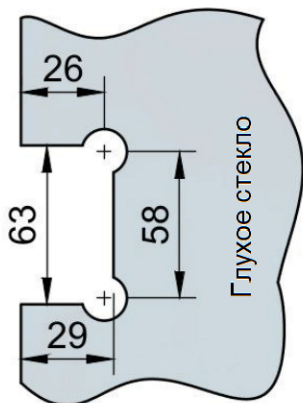

Поворот в обе стороны на 90°

Эскиз установочных отверстий в стекле
подвижная сторона неподвижная сторона

В комплекте прокладки для стекла 8 мм, 10 мм, 12 мм

FDP-154 SUS304
Альфа Премиум
av24.su