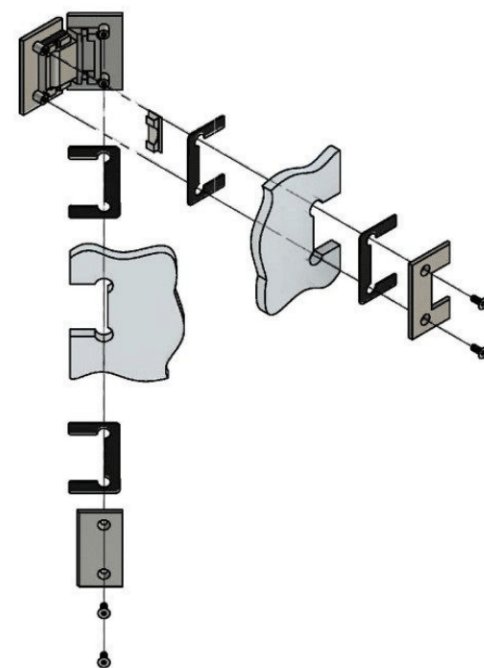

Поворот в обе стороны на 90°

Эскиз установочных отверстий в стекле
подвижная сторона неподвижная сторона

В комплекте прокладки для стекла 8 мм, 10 мм, 12 мм

FDP-154 SUS304
Альфа Премиум
av24.su