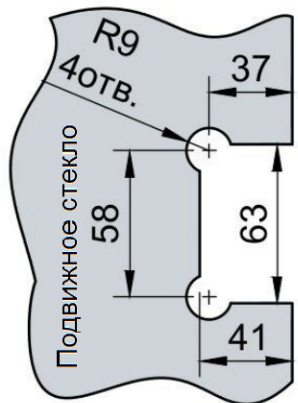

Поворот в обе стороны на 90°

Эскиз установочных отверстий в стекле
подвижная сторона неподвижная сторона

В комплекте прокладки для стекла 8 мм, 10 мм, 12 мм

FDP-154 SUS304
Альфа Премиум
av24.su