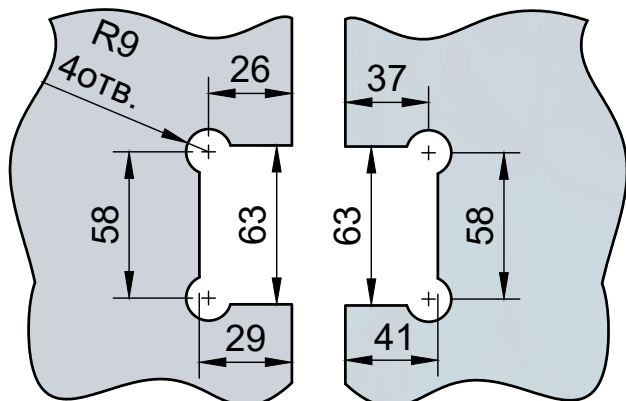

Поворот в обе стороны на 90°

Эскиз установочных отверстий в стекле

В комплекте прокладки для стекла 8 мм, 10 мм, 12 мм

FDP-154 SUS304
Альфа Премиум
av24.su