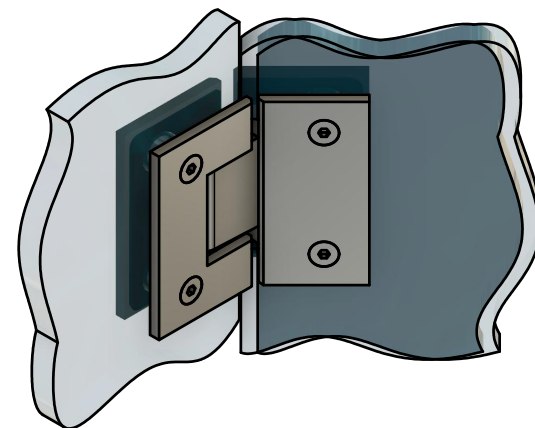

Поворот в обе стороны на 90°

Эскиз установочных отверстий в стекле

В комплекте прокладки для стекла 8 мм, 10 мм, 12 мм

FDP-154 SUS304
Альфа Премиум
av24.su