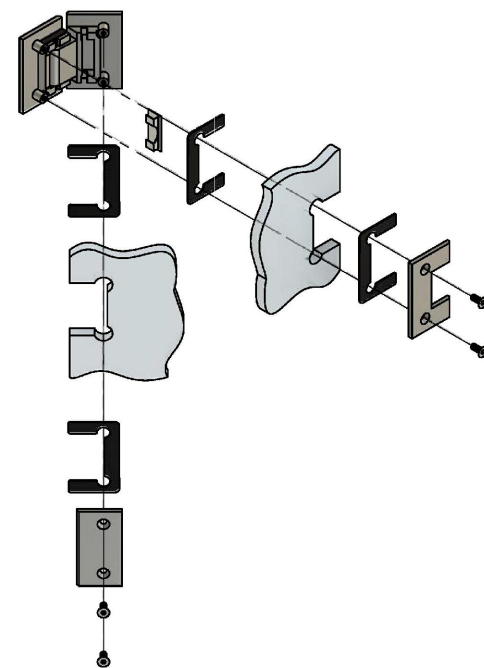

Поворот в обе стороны на 90°

Эскиз установочных отверстий в стекле

В комплекте прокладки для стекла 8 мм, 10 мм, 12 мм

FDP-154 SUS304
Альфа Премиум
av24.su