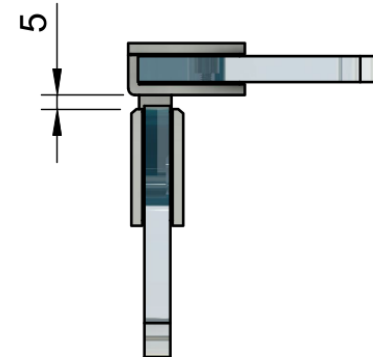

Эскиз установочных
отверстий в стекле

В комплекте прокладки для стекла 8 мм, 10 мм, 12 мм

Поворот в обе стороны на 90°

FDP-153 SUS304
Альфа Премиум
av24.su