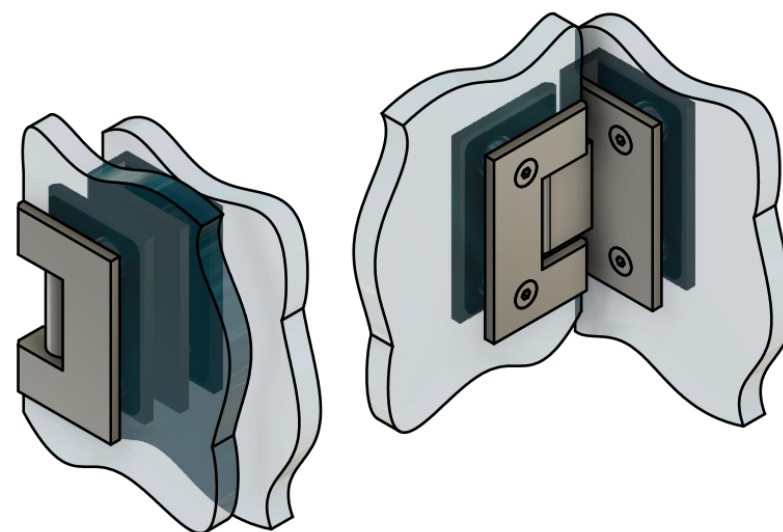

Эскиз установочных
отверстий в стекле

В комплекте прокладки для стекла 8 мм, 10 мм, 12 мм

Поворот в обе стороны на 90°

FDP-153 SUS304
Альфа Премиум
av24.su