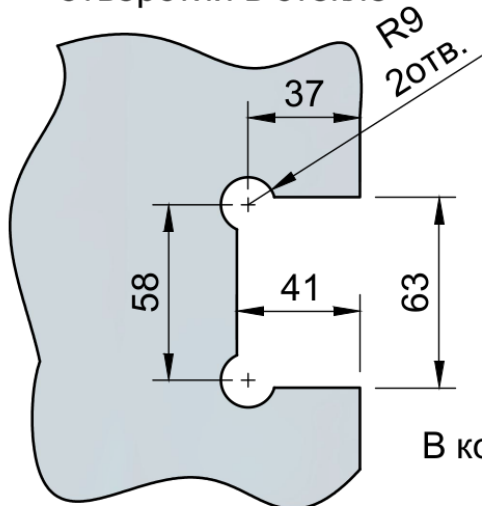

Эскиз установочных
отверстий в стекле

В комплекте прокладки для стекла 8 мм, 10 мм, 12 мм

Поворот в обе стороны на 90°

FDP-153 SUS304
Альфа Премиум
av24.su