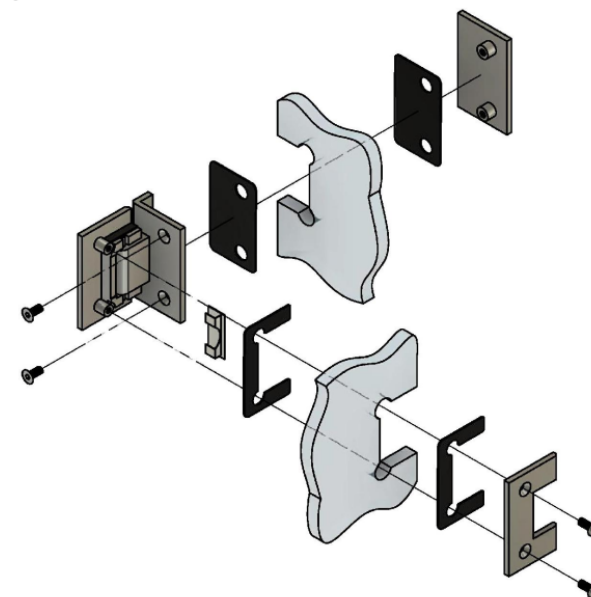

Эскиз установочных
отверстий в стекле

В комплекте прокладки для стекла 8 мм, 10 мм, 12 мм

Поворот в обе стороны на 90°

FDP-153 SUS304
Альфа Премиум
av24.su