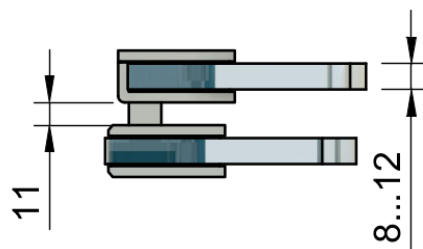

Эскиз установочных
отверстий в стекле

В комплекте прокладки для стекла 8 мм, 10 мм, 12 мм

Поворот в обе стороны на 90°

FDP-153 SUS304
Альфа Премиум
av24.su