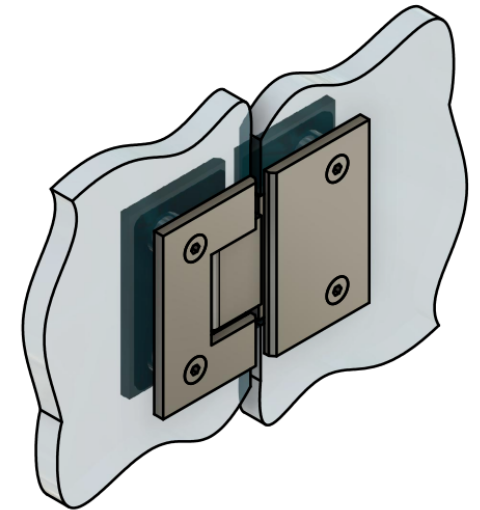

Поворот в обе стороны на 90°

Эскиз установочных отверстий в стекле

В комплекте прокладки для стекла 6 мм, 8 мм, 10 мм

FDP-152 SUS304
Альфа Премиум
av24.su