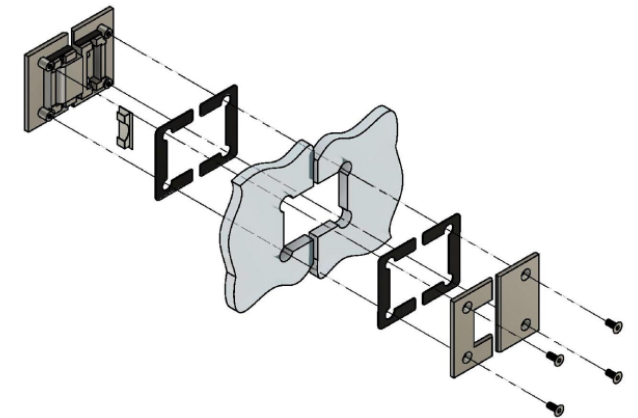

Поворот в обе стороны на 90°

Эскиз установочных отверстий в стекле

В комплекте прокладки для стекла 6 мм, 8 мм, 10 мм

FDP-152 SUS304
Альфа Премиум
av24.su