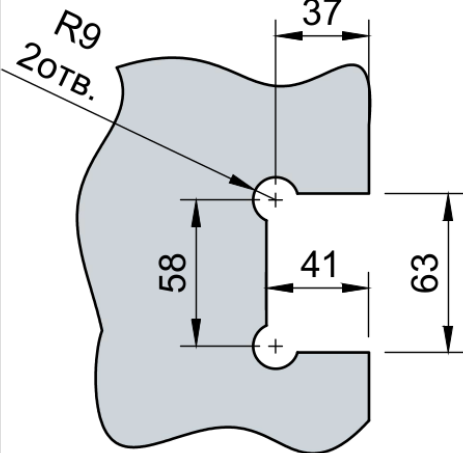

Поворот в обе стороны на 90°

Эскиз установочных отверстий в стекле

В комплекте прокладки для стекла 6 мм, 8 мм, 10 мм

FDP-152 SUS304
Альфа Премиум
av24.su