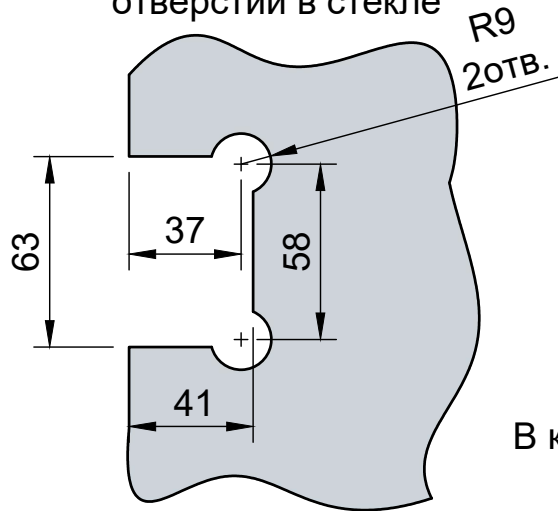

Эскиз установочных отверстий в стекле

В комплекте прокладки для стекла 8 мм, 10 мм

Поворот в обе стороны на 90°

FDP-151 SUS304
Альфа
av24.su