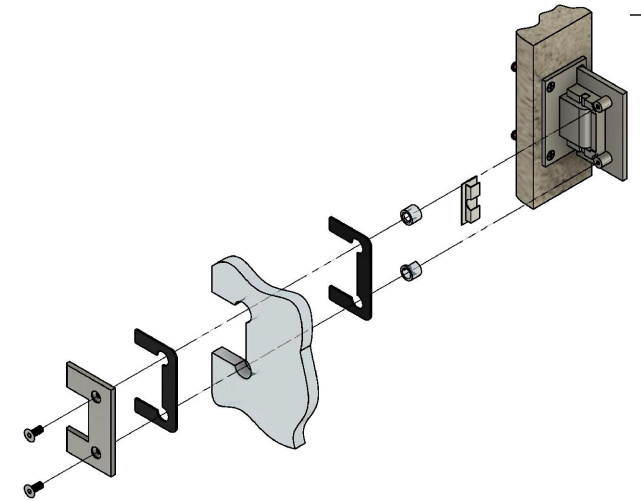

Эскиз установочных отверстий в стекле

В комплекте прокладки для стекла 8 мм, 10 мм

Поворот в обе стороны на 90°

FDP-151 SUS304
Альфа
av24.su