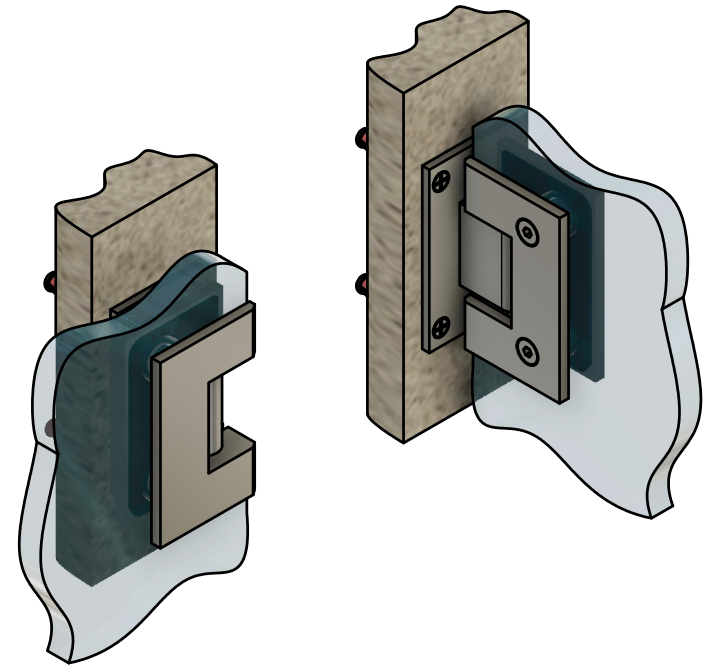

Эскиз установочных отверстий в стекле

В комплекте прокладки для стекла 8 мм, 10 мм

Поворот в обе стороны на 90°

FDP-151 SUS304
Альфа
av24.su