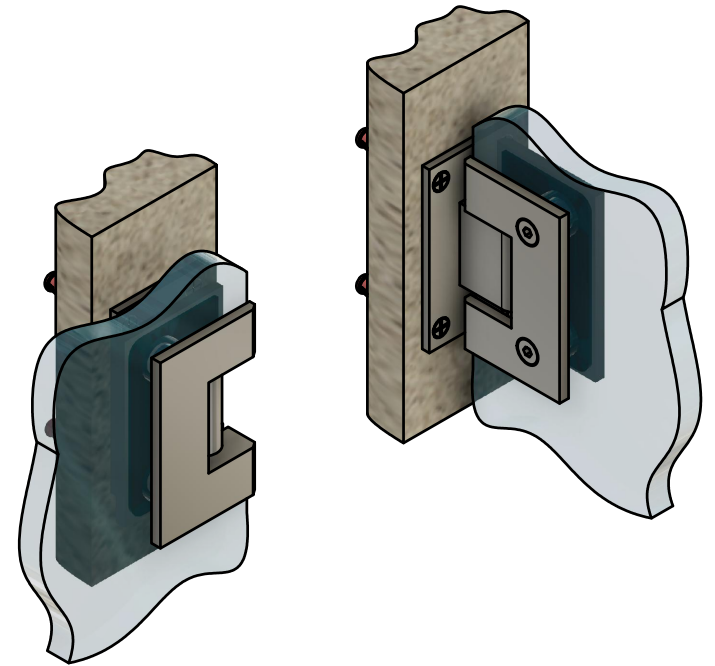

Эскиз установочных отверстий в стекле

В комплекте прокладки для стекла 8 мм, 10 мм

Поворот в обе стороны на 90°

FDP-151 SUS304  
Альфа Премиум  
av24.su