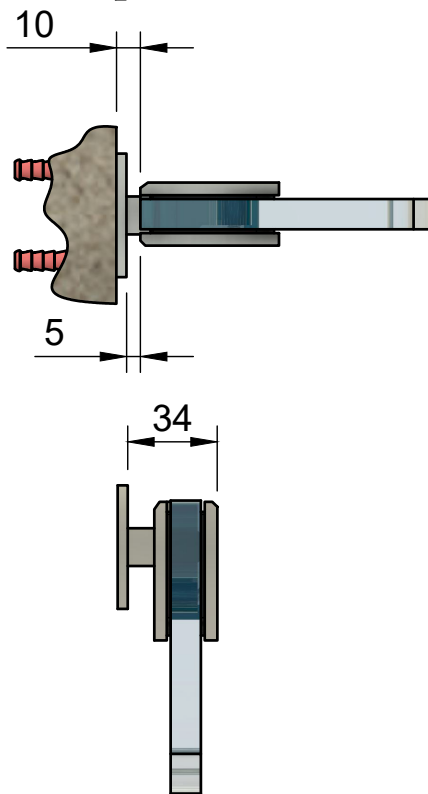

Эскиз установочных отверстий в стекле

В комплекте прокладки для стекла 8 мм, 10 мм

Поворот в обе стороны на 90°

FDP-151 SUS304  
Альфа Премиум  
av24.su