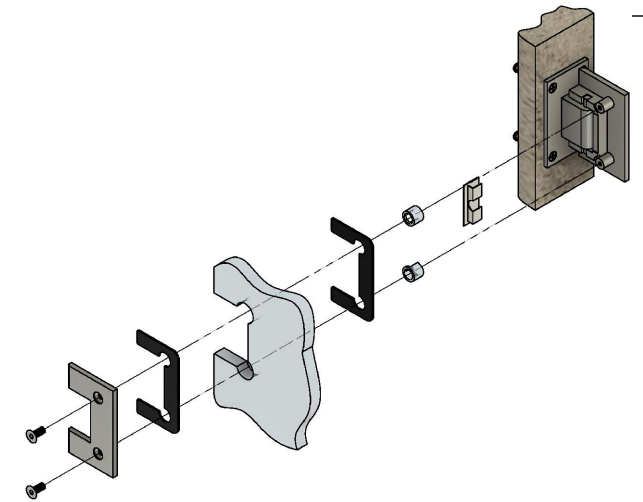

Эскиз установочных отверстий в стекле

В комплекте прокладки для стекла 8 мм, 10 мм

Поворот в обе стороны на 90°

FDP-151 SUS304  
Альфа Премиум  
av24.su