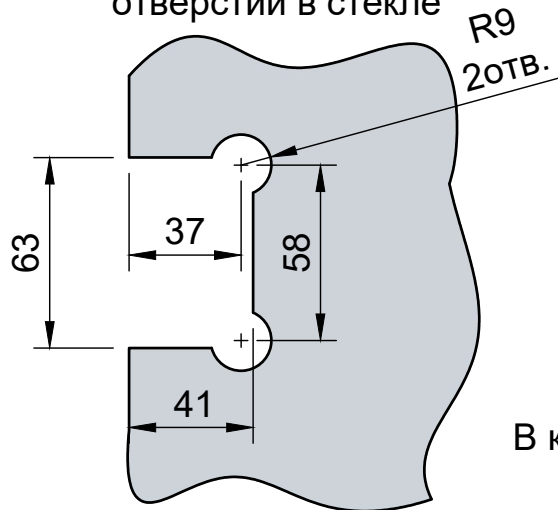

Эскиз установочных отверстий в стекле

В комплекте прокладки для стекла 8 мм, 10 мм

Поворот в обе стороны на 90°

FDP-151 SUS304  
Альфа Премиум  
av24.su