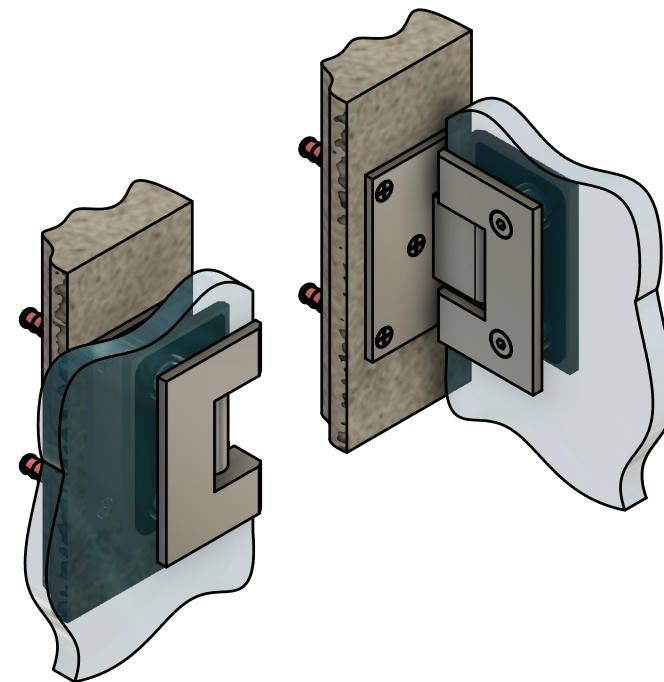

Поворот в обе стороны на 90°

Эскиз установочных отверстий в стекле

В комплекте прокладки для стекла 8 мм, 10 мм

FDP-150 SUS304  
Альфа  
av24.su