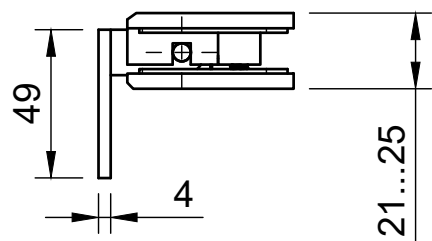

Поворот в обе стороны на 90°

Эскиз установочных отверстий в стекле

В комплекте прокладки для стекла 8 мм, 10 мм

FDP-150 SUS304  
Альфа  
av24.su