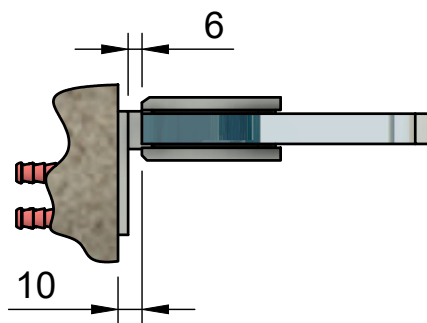

Поворот в обе стороны на 90°

Эскиз установочных отверстий в стекле

В комплекте прокладки для стекла 8 мм, 10 мм

FDP-150 SUS304  
Альфа  
av24.su