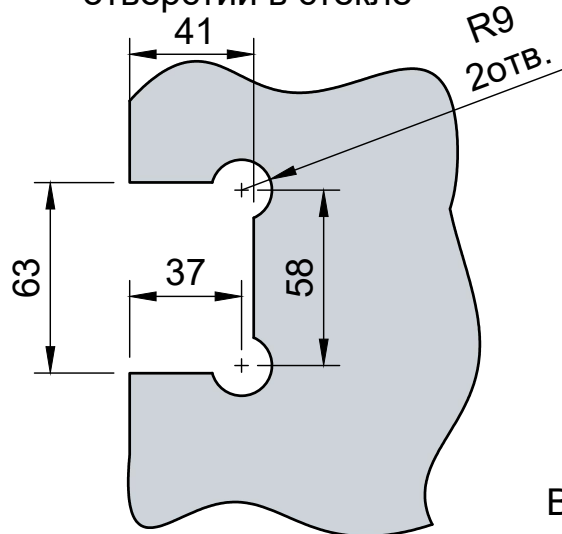

Поворот в обе стороны на 90°

Эскиз установочных отверстий в стекле

В комплекте прокладки для стекла 8 мм, 10 мм

FDP-150 SUS304  
Альфа  
av24.su