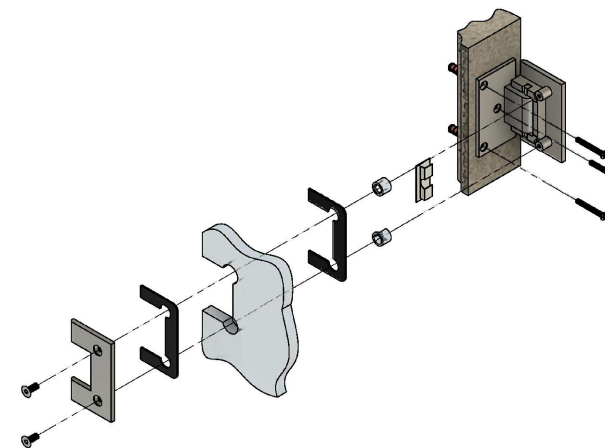

Поворот в обе стороны на 90°

Эскиз установочных отверстий в стекле

В комплекте прокладки для стекла 8 мм, 10 мм

FDP-150 SUS304  
Альфа  
av24.su