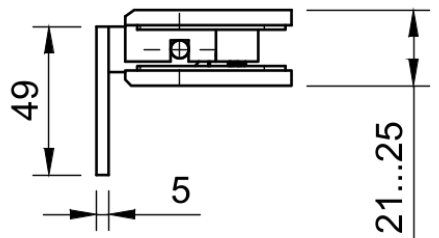

Поворот в обе стороны на 90°

Эскиз установочных отверстий в стекле

В комплекте прокладки для стекла 8 мм, 10 мм, 12 мм

FDP-150 SUS304
Альфа Премиум
av24.su