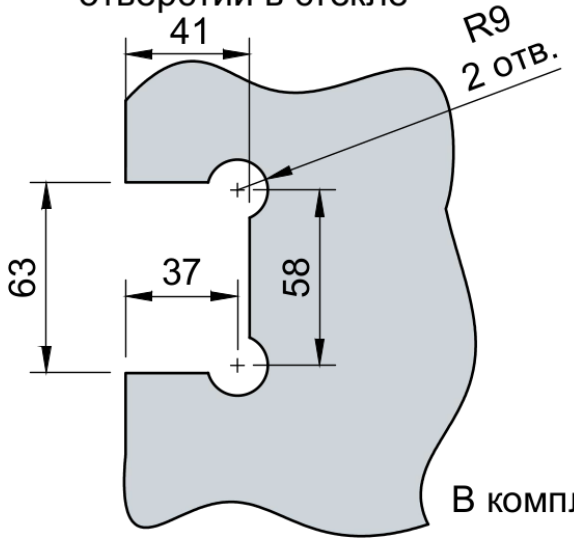

Поворот в обе стороны на 90°

Эскиз установочных отверстий в стекле

В комплекте прокладки для стекла 8 мм, 10 мм, 12 мм

FDP-150 SUS304
Альфа Премиум
av24.su