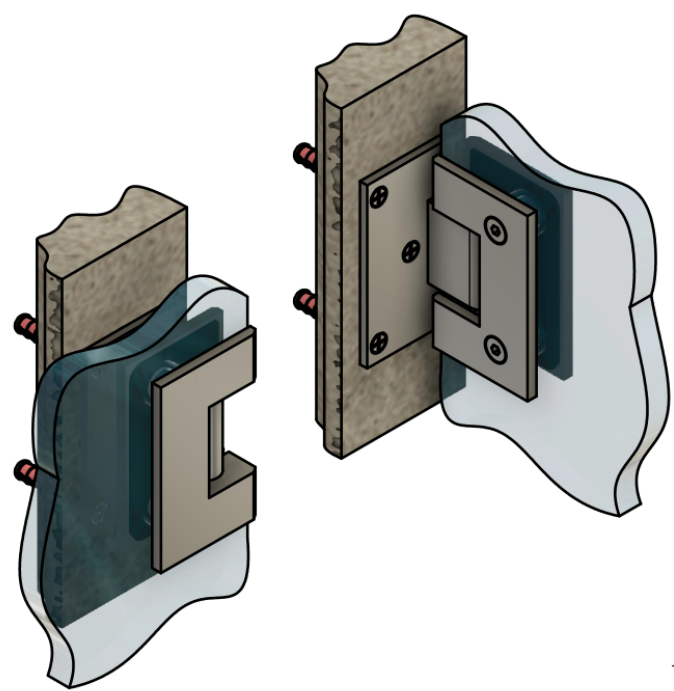

Поворот в обе стороны на 90°

Эскиз установочных отверстий в стекле

В комплекте прокладки для стекла 8 мм, 10 мм, 12 мм

FDP-150 SUS304
Альфа Премиум
av24.su