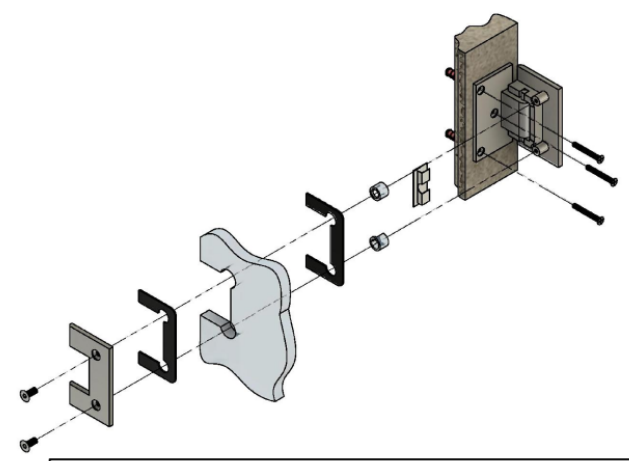

Поворот в обе стороны на 90°

Эскиз установочных отверстий в стекле

В комплекте прокладки для стекла 8 мм, 10 мм, 12 мм

FDP-150 SUS304
Альфа Премиум
av24.su