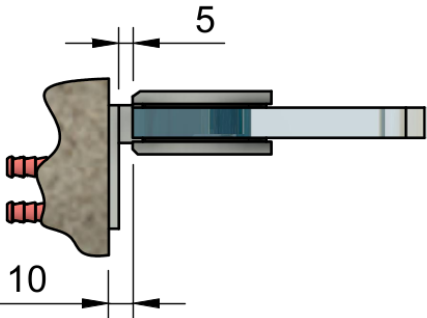

Поворот в обе стороны на 90°

Эскиз установочных отверстий в стекле

В комплекте прокладки для стекла 8 мм, 10 мм, 12 мм

FDP-150 SUS304
Альфа Премиум
av24.su