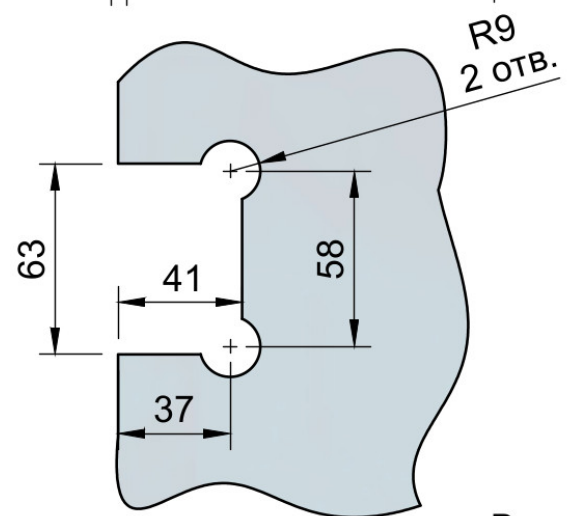

Поворот в обе стороны на 90°

В комплекте прокладки для стекла 8мм, 10мм, 12мм

FDP-15 SUS304
av24.su