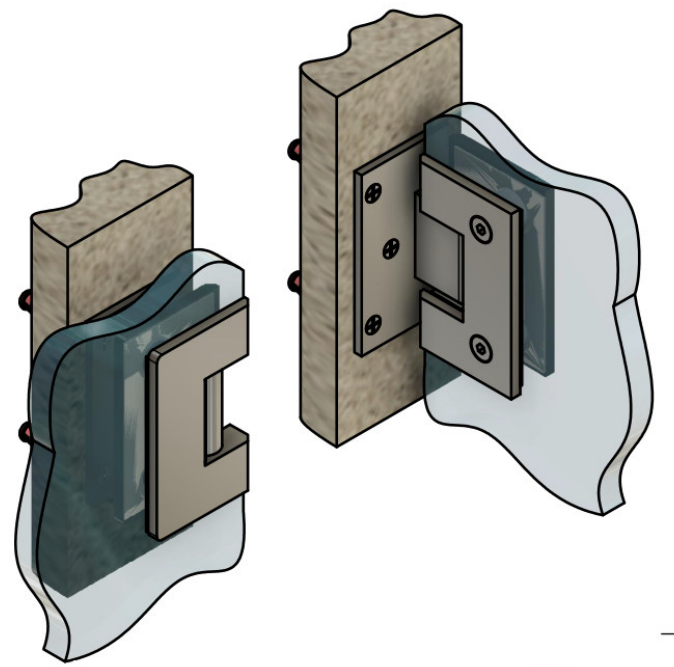

Поворот в обе стороны на 90°

В комплекте прокладки для стекла 8мм, 10мм, 12мм

FDP-15 SUS304
av24.su