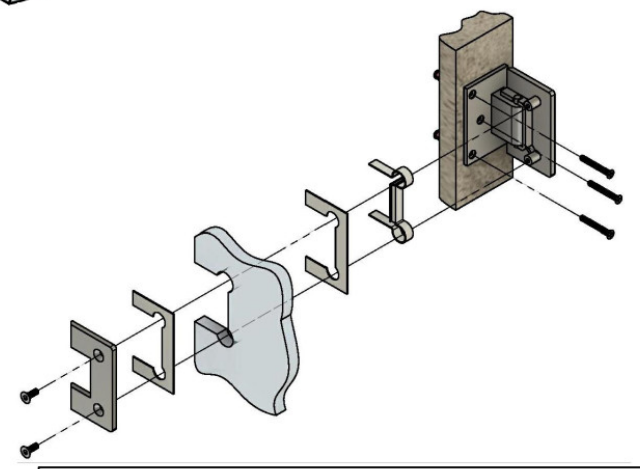

Поворот в обе стороны на 90°

В комплекте прокладки для стекла 8мм, 10мм, 12мм

FDP-15 SUS304
av24.su