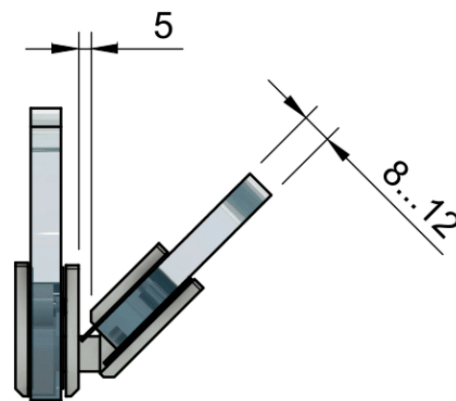

Эскиз установочных отверстий в стекле

В комплекте прокладки для стекла 8 мм, 10 мм, 12 мм

FDP-14 ZN  
av24.su