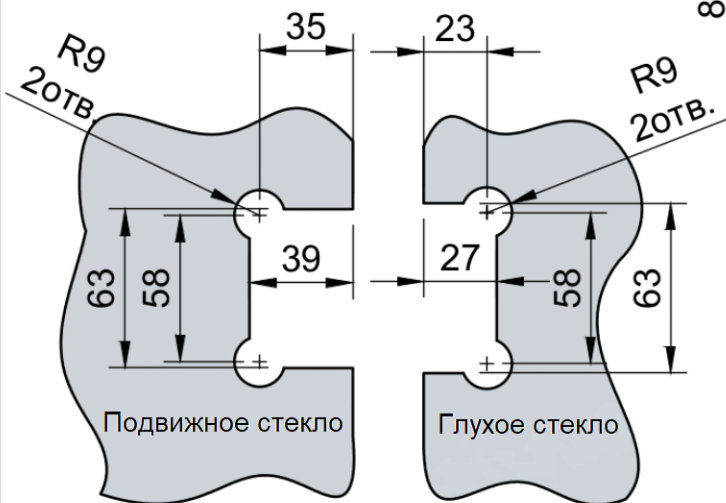

Эскиз установочных отверстий в стекле

В комплекте прокладки для стекла 8 мм, 10 мм, 12 мм

FDP-14 ZN  
av24.su