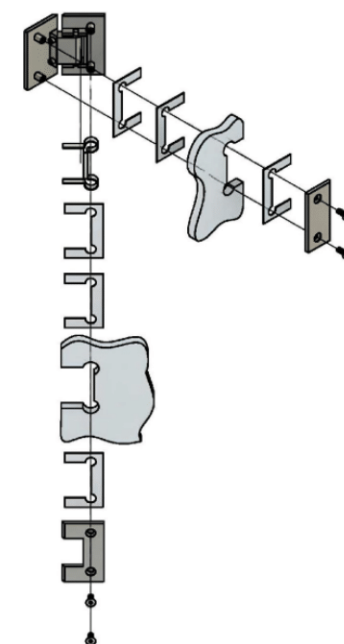

Эскиз установочных отверстий в стекле

В комплекте прокладки для стекла 8 мм, 10 мм, 12 мм

FDP-14 ZN  
av24.su