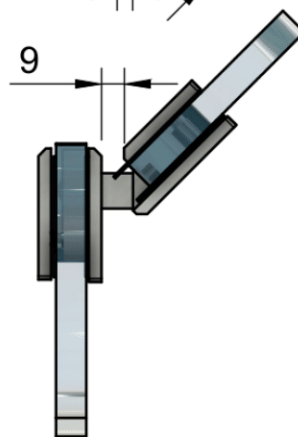

Эскиз установочных отверстий в стекле

В комплекте прокладки для стекла 8 мм, 10 мм, 12 мм

FDP-14 ZN  
av24.su