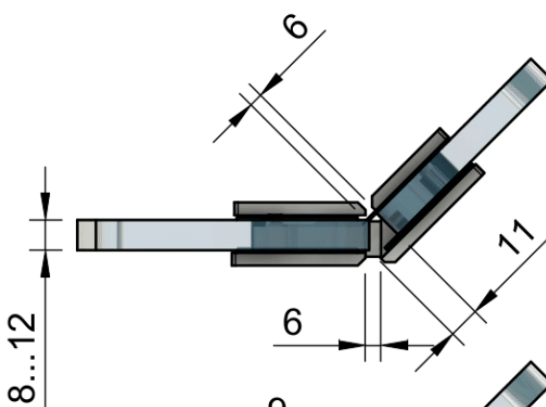

Эскиз установочных отверстий в стекле

В комплекте прокладки для стекла 8 мм, 10 мм, 12 мм

FDP-14 ZN  
av24.su